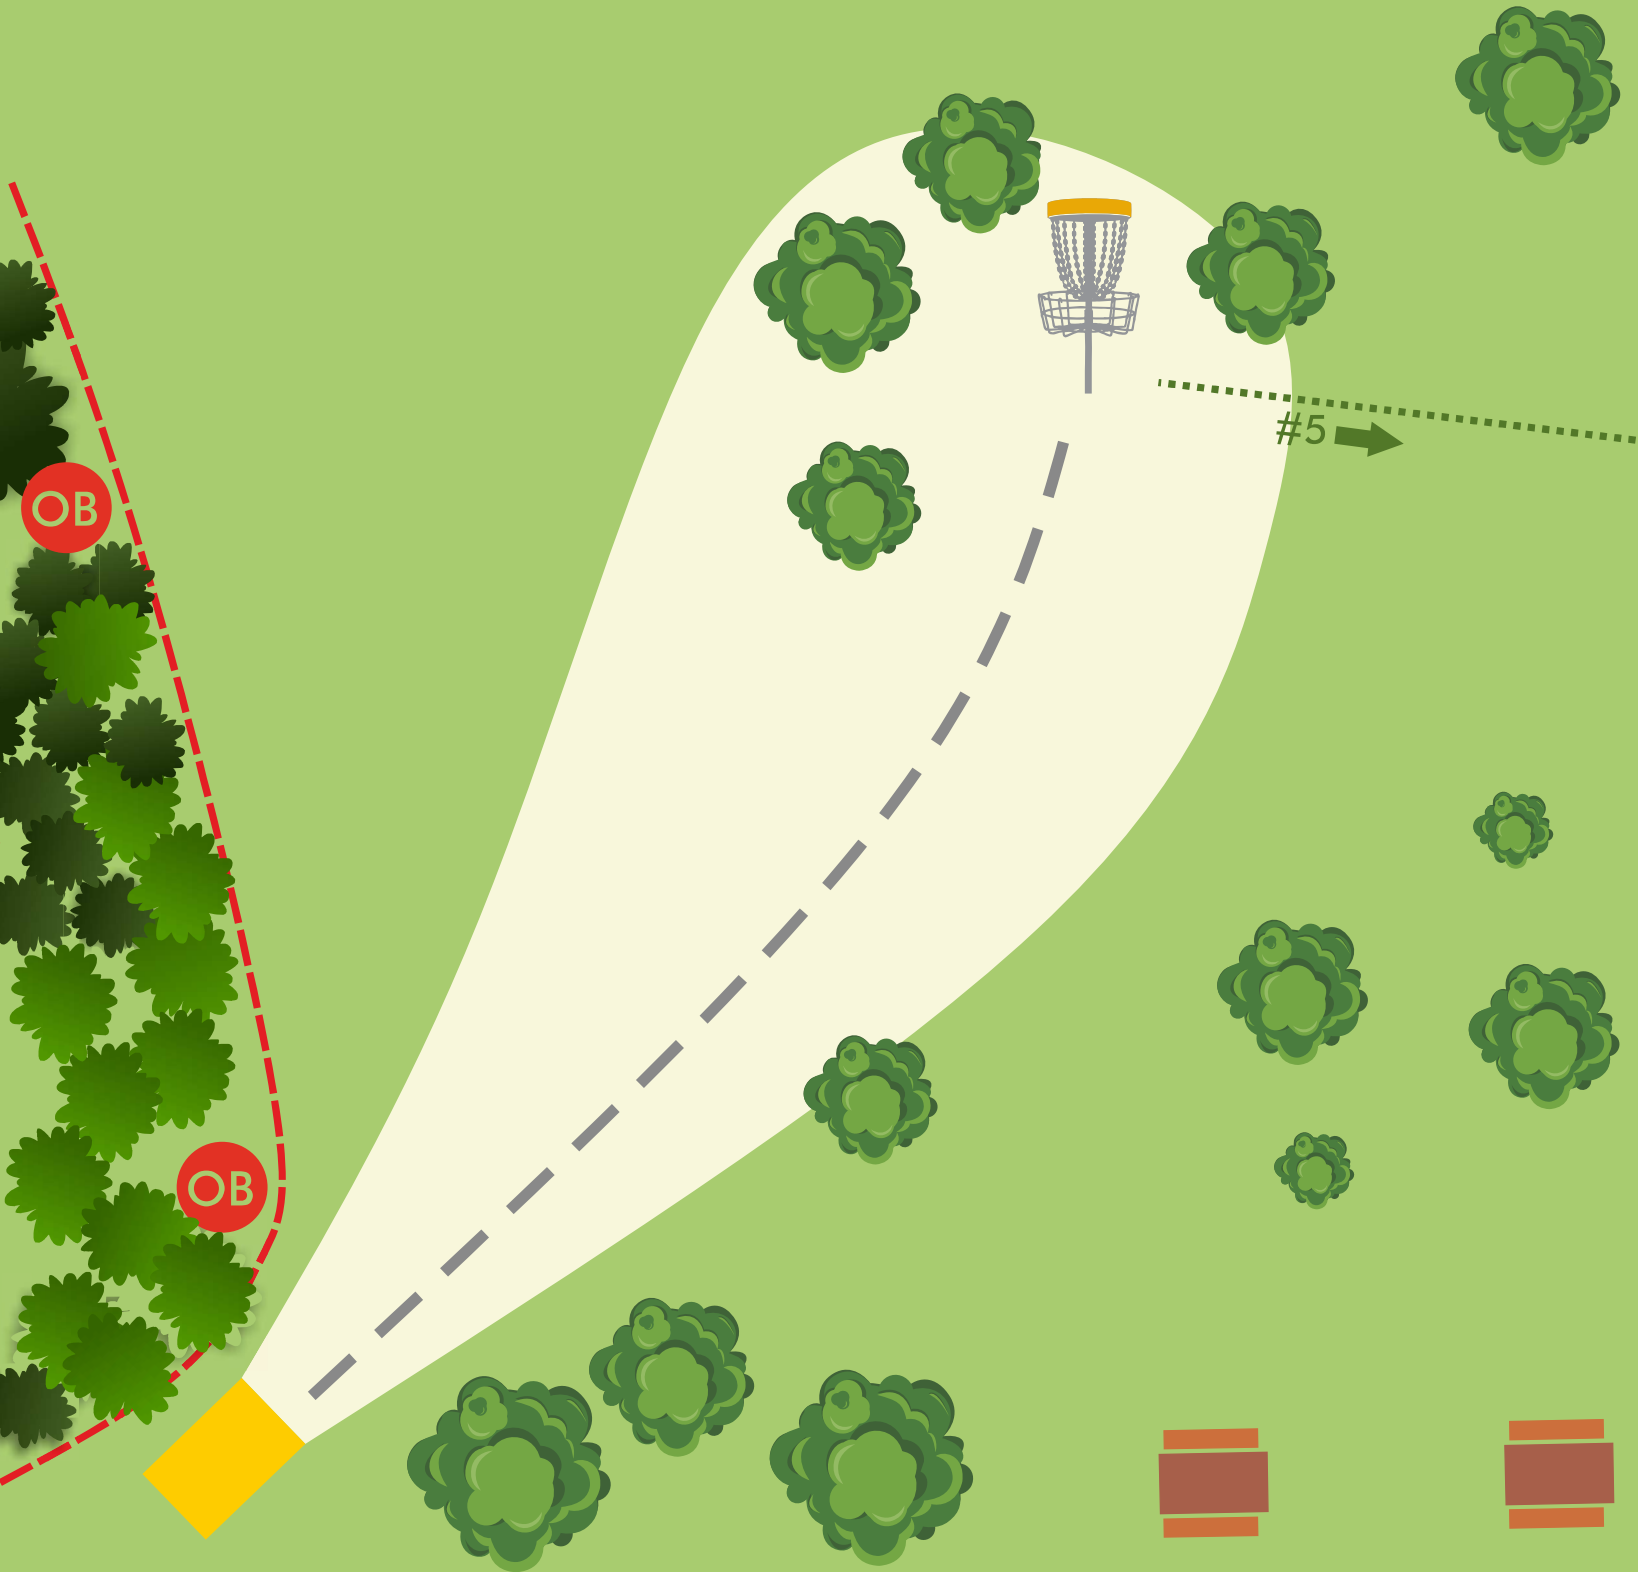

INNOVA
DISC GOLF

3

PAR 3
95m (+5m)

OB: pastor eléctrico (izquierda)
806.02.D.

PARQUE
PURIFICACIÓN TOMÁS

diseñado por

OVIEDO
DISC GOLF

PEN