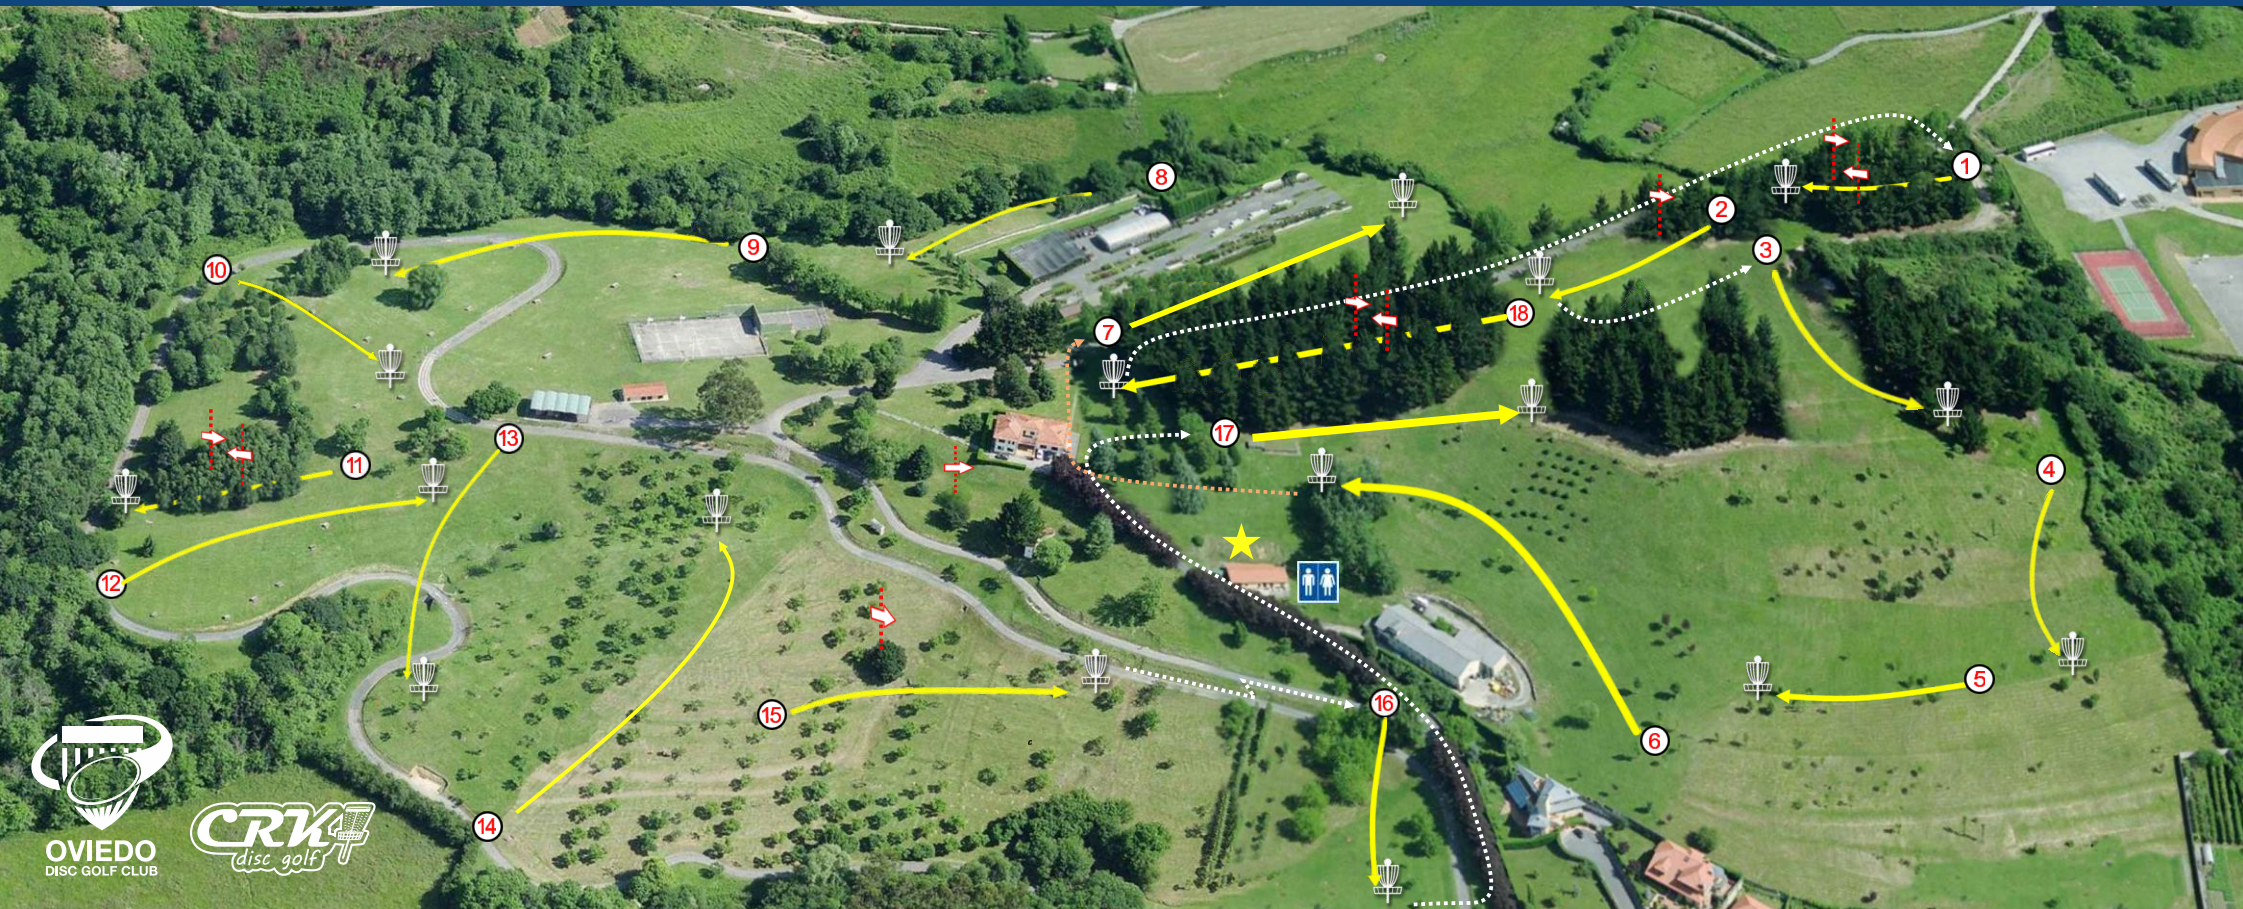

HOYO a HOYO

- **HOYO 1**- OB: pastor eléctrico (izquierda) y camino y más allá (derecha). MANDO doble (a 47m) con DZ marcado.
- **HOYO 2**- OB: camino (derecha). MANDO izquierda (31m) con DZ marcado.
- **HOYO 3**- OB: pastor eléctrico (izquierda).
- **HOYO 4**- OB: pastor eléctrico (izquierda) y muro.
- **HOYO 5**- OB: muro (izquierda) y camino (fondo).
- **HOYO 6**- OB: camino y más allá, a la izquierda de la escollera de piedras. Alivio marcado
- **HOYO 7**- OB: valla metálica (izquierda), con alivio . Camino y más allá (derecha). Pastor eléctrico (fondo). HAZARD: entre la cuerda, valla y pastor (izquierda y fondo).
- **HOYO 8** - OB: muro (izquierda) y pastor eléctrico (derecha). HAZARD: cuerda (al fondo).
- **HOYO 9** - OB: camino que atraviesa la calle, y camino y más allá, y cuerda (derecha y fondo)
- **HOYO 10**- OB: camino y más allá (detrás de la salida y de la canasta), cuerda (izquierda).
- **HOYO 11** - OB: camino y más allá (detrás de la canasta). MANDO doble (a 24m). DZ marcado.
- **HOYO 12**- OB: camino y más allá (derecha).
- **HOYO 13**- OB: camino y más allá (derecha).
- **HOYO 14**- OB: camino (detrás del tee).

- **HOYO 17** - OB: camino y más allá, a la derecha de la escollera del hoyo 6.

- **HOYO 18**- OB: camino y más allá (derecha). MANDO doble con DZ marcado (52m).

OB: PASTOR ELÉCTRICO Y CANALETAS/BORDILLOS

OVIEDO DISC GOLF PEN

OVIEDO
DISC GOLF CLUB

18

Par 58

1691 m

OVIEDO
DISC GOLF CLUB

1	2	3	4	5	6	7	8	9	10	11	12	13	14	15	16	17	18
Par 3	Par 3	Par 3	Par 3	Par 3	Par 4	Par 4	Par 3	Par 3	Par 3	Par 3	Par 3	Par 3	Par 4	Par 3	Par 3	Par 3	Par 4
62 m	71 m	95 m	68 m	72 m	137 m	135 m	82 m	101 m	76 m	52 m	94 m	101 m	117 m	93 m	103 m	102 m	130 m

PURIFICACIÓN TOMÁS

8-9 JULIO 2023