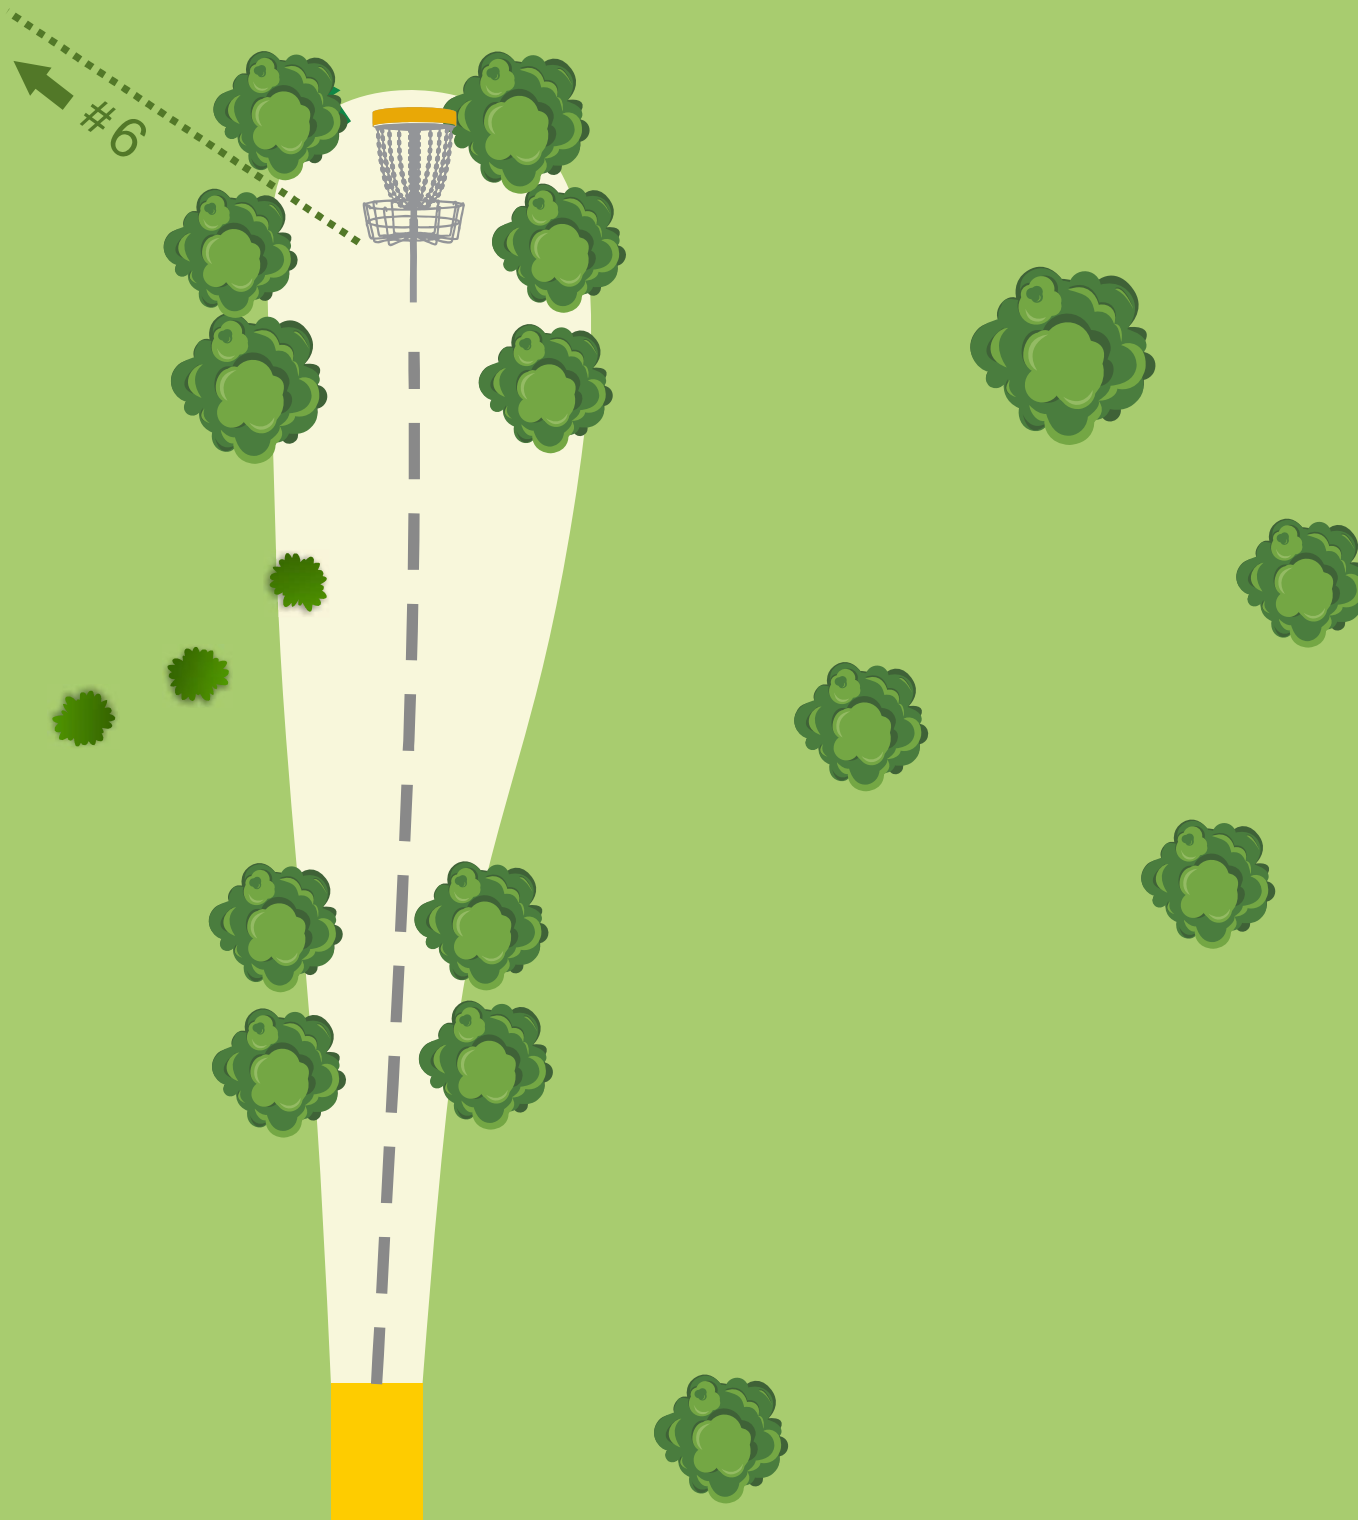

INNOVA
DISC GOLF

4

PAR 3
68m (-16m)

OB: pastor eléctrico (izquierda) y muro (al fondo) 806.02.D.

PARQUE
PURIFICACIÓN TOMÁS

diseñado por

OVIEDO
DISC GOLF **PEN**

INNOVA
DISC GOLF