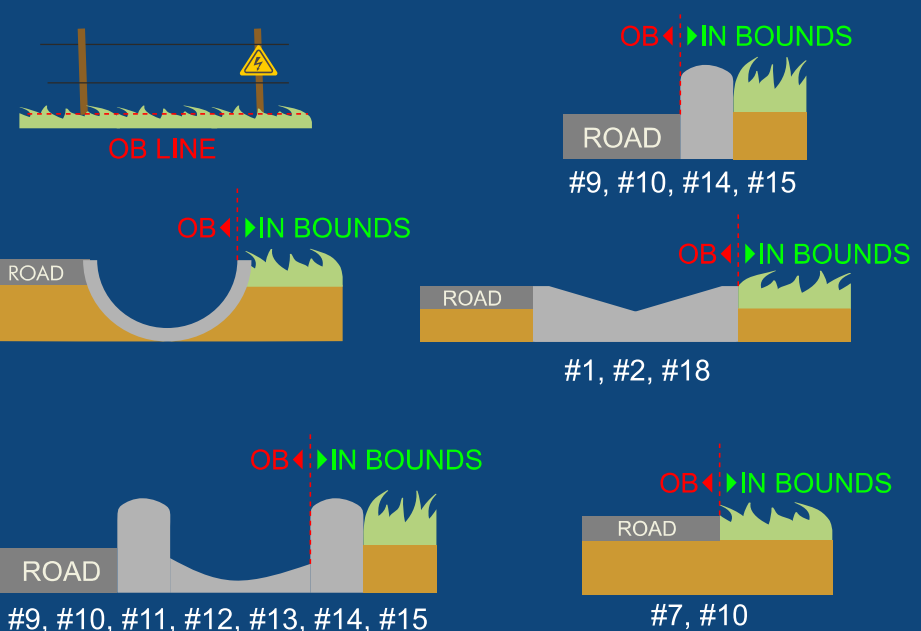

18

PAR 4
130m (-9m)

OB: Camino y más allá (derecha).
806.02.D.
MANDO doble (a 52m), con DZ
marcado. 804.01.

PARQUE
PURIFICACIÓN TOMÁS

diseñado por

LEYENDA

	SALIDA		SPOTTER NECESARIO
	CANASTA		CAMINO ASFALTADO
	ZONA OB		CAMINO NATURAL
	HAZARD		ARROYO
	MANDO		FUENTE
	DROP ZONE		MESA DE PICNIC
	DISTANCIA DESDE SALIDA		ÁRBOLES
	SIGUIENTE HOYO		CUARTEL GENERAL

HOYO a HOYO

- **HOYO 1**- OB: pastor eléctrico (izquierda) y camino y más allá (derecha). MANDO doble (a 47m) con DZ marcado.
- **HOYO 2**- OB: camino (derecha). MANDO izquierda (31m) con DZ marcado.
- **HOYO 3**- OB: pastor eléctrico (izquierda).
- **HOYO 4**- OB: pastor eléctrico (izquierda) y muro.
- **HOYO 5**- OB: muro (izquierda) y camino (fondo).
- **HOYO 6**- OB: camino y más allá, a la izquierda de la escollera de piedras. Alivio marcado
- **HOYO 7**- OB: valla metálica (izquierda), con alivio . Camino y más allá (derecha). Pastor eléctrico (fondo). HAZARD: entre la cuerda, valla y pastor (izquierda y fondo).
- **HOYO 8** - OB: muro (izquierda) y pastor eléctrico (derecha). HAZARD: cuerda (al fondo).
- **HOYO 9** - OB: camino que atraviesa la calle, y camino y más allá, y cuerda (derecha y fondo)
- **HOYO 10**- OB: camino y más allá (detrás de la salida y de la canasta), cuerda (izquierda).
- **HOYO 11** - OB: camino y más allá (detrás de la canasta). MANDO doble (a 24m). DZ marcado.
- **HOYO 12**- OB: camino y más allá (derecha).
- **HOYO 13**- OB: camino y más allá (derecha).
- **HOYO 14**- OB: camino (detrás del tee).

- **HOYO 15**- OB: camino y más allá (derecha e izquierda). MANDO derecha, árbol (a 35m). DZ en la salida.

- **HOYO 16**- Se aplica OB normal. Además, existe un DZ opcional. En caso de salir OB, puedes jugar como OB normal o puedes ir a la DZ.

- **HOYO 17** - OB: camino y más allá, a la derecha de la escollera del hoyo 6.

- **HOYO 18**- OB: camino y más allá (derecha). MANDO doble con DZ marcado (52m).

OB: PASTOR ELÉCTRICO Y CANALETAS/BORDILLOS