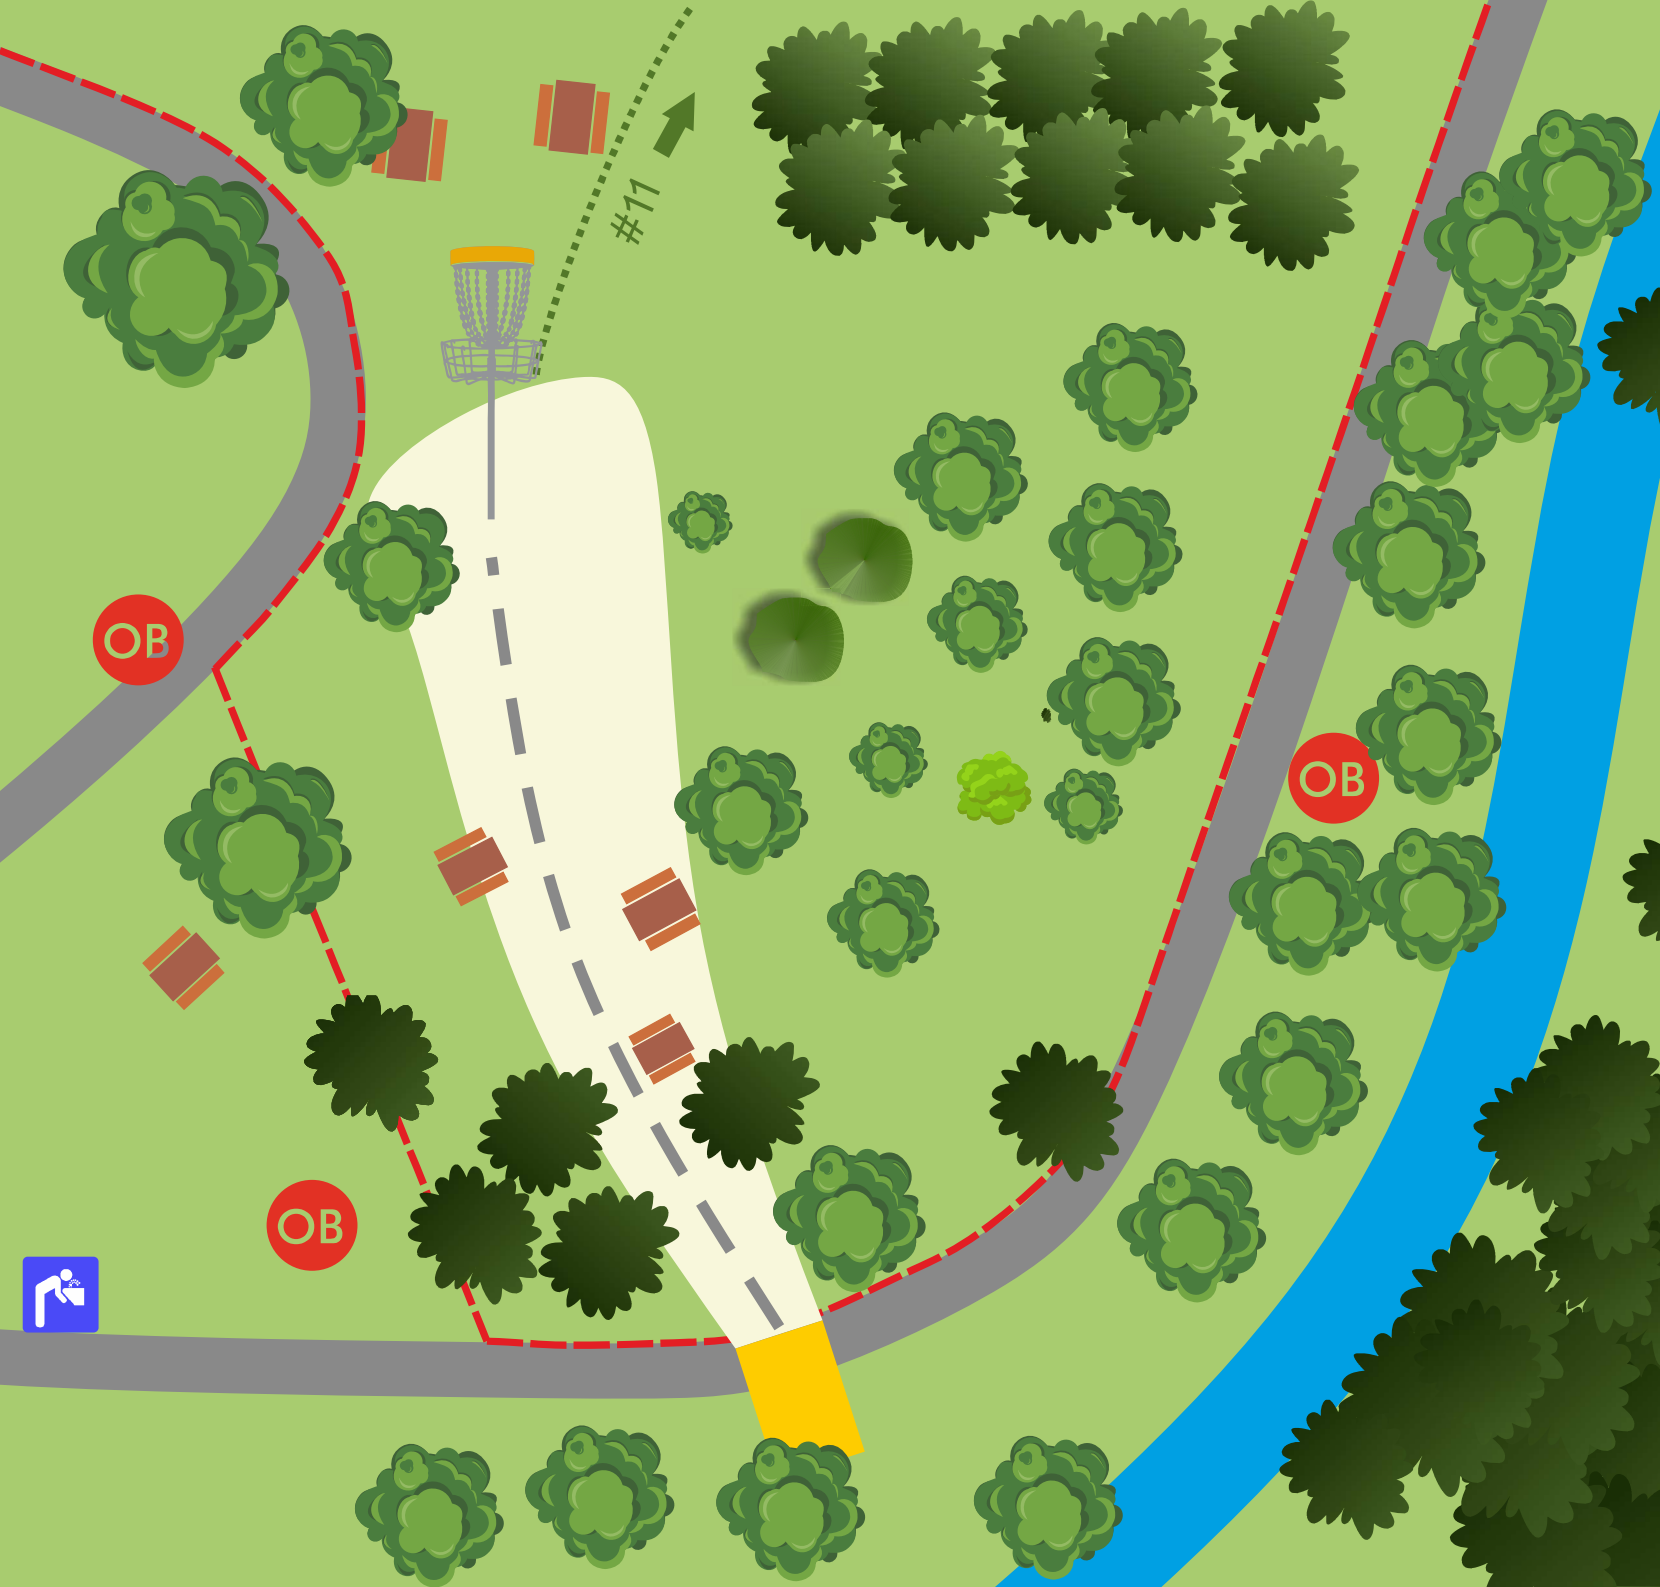

PAR 3

101m(- 8 m)

OB: camino que atraviesa la calle, camino y más allá por detrás del green, cuerda (derecha). 806.02.D.

PARQUE
PURIFICACIÓN TOMÁS

diseñado por

OVIEDO
DISC GOLF **PEN**

INNOVA
DISC GOLF

10