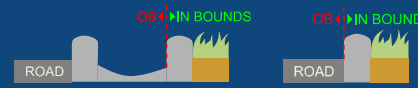

PARQUE
PURIFICACIÓN TOMÁS

diseñado por

OVIEDO
DISC GOLF OPEN

15

PAR 3
93m (+6m)

OB: camino y más allá (derecha e izquierda). 806.02.D.
MANDO derecha, árbol (a 35m).
DZ en la salida. 804.01.

PARQUE
PURIFICACIÓN TOMÁS