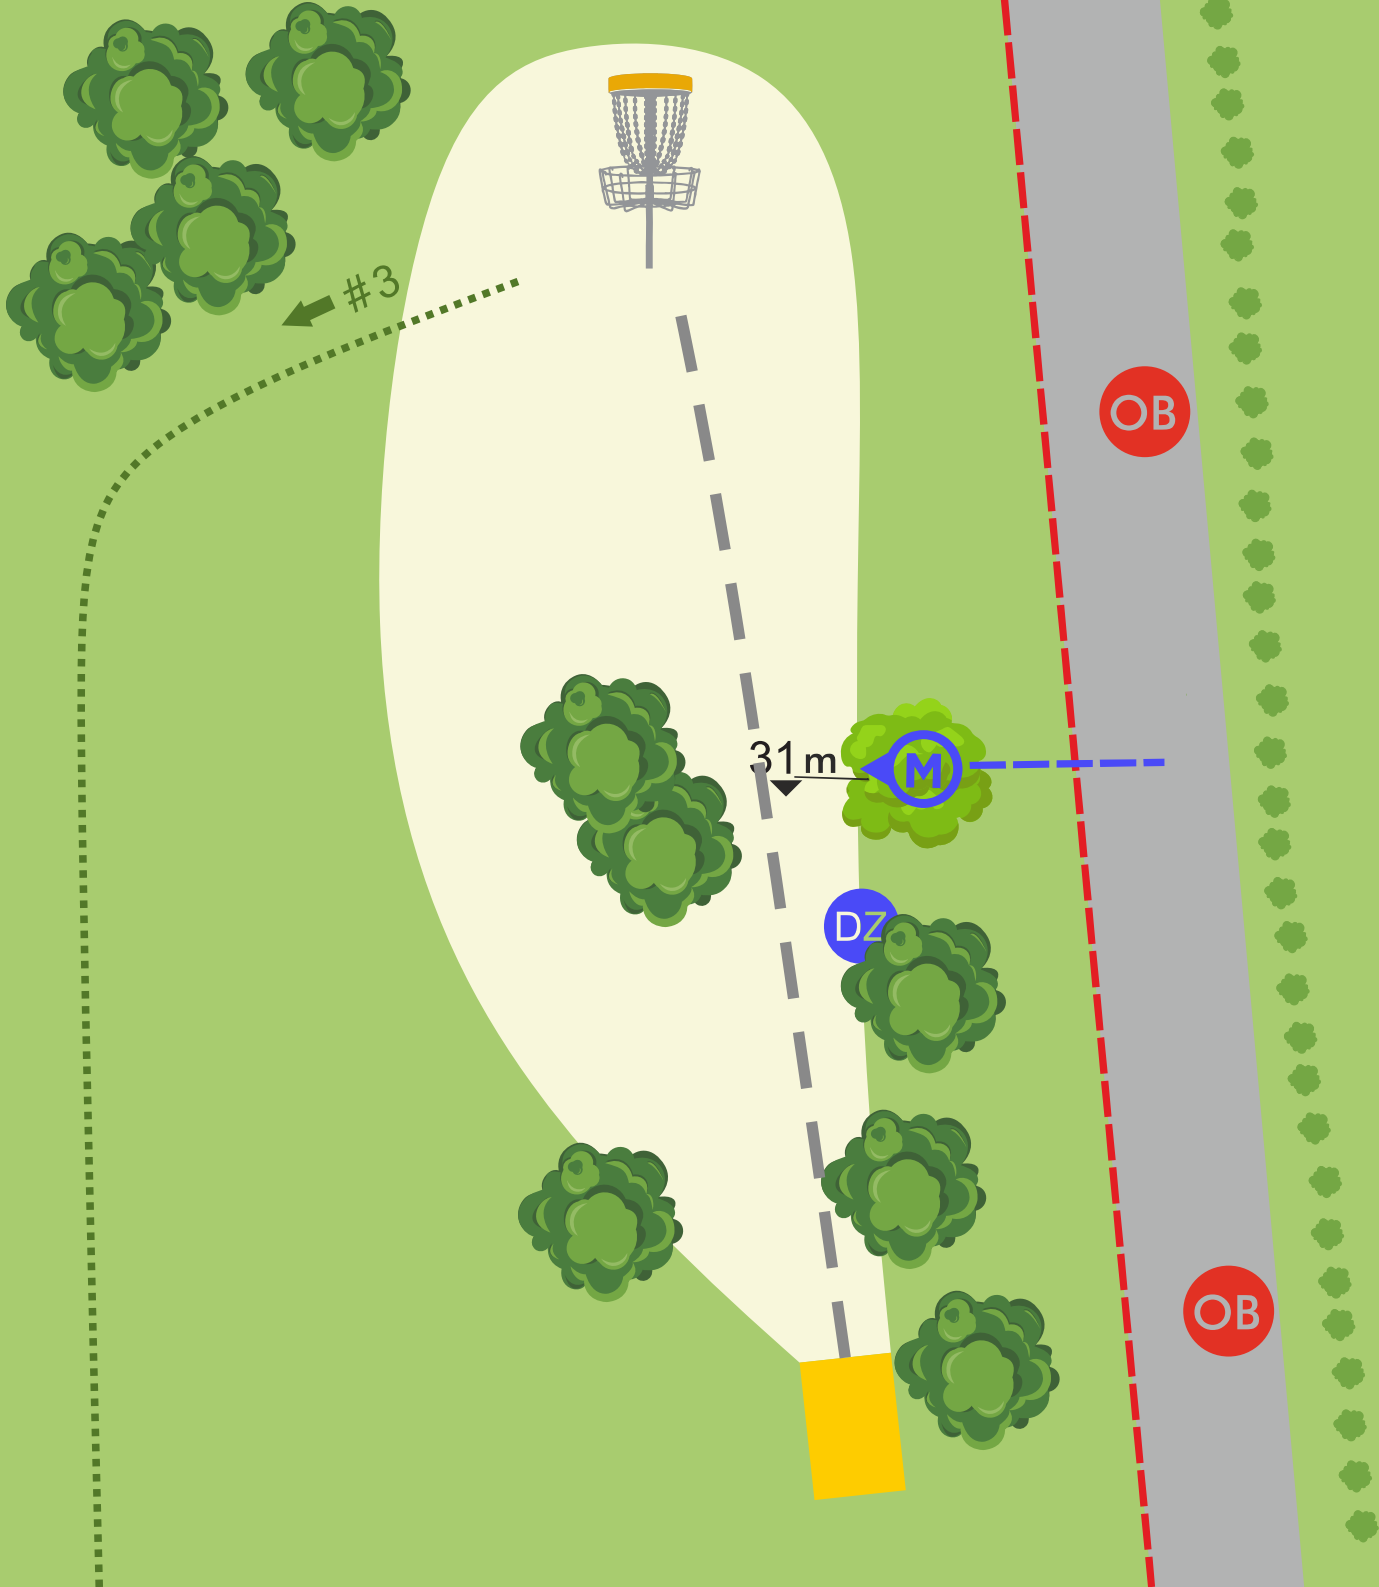

PAR 3
62m

OB: pastor eléctrico (izquierda) y camino y más allá (derecha).
806.02.D.

MANDO doble (a 47m), con DZ marcado. 804.01.

PARQUE
PURIFICACIÓN TOMÁS

diseñado por

OVIEDO
DISC GOLF CLUB

OVIEDO
DISC GOLF