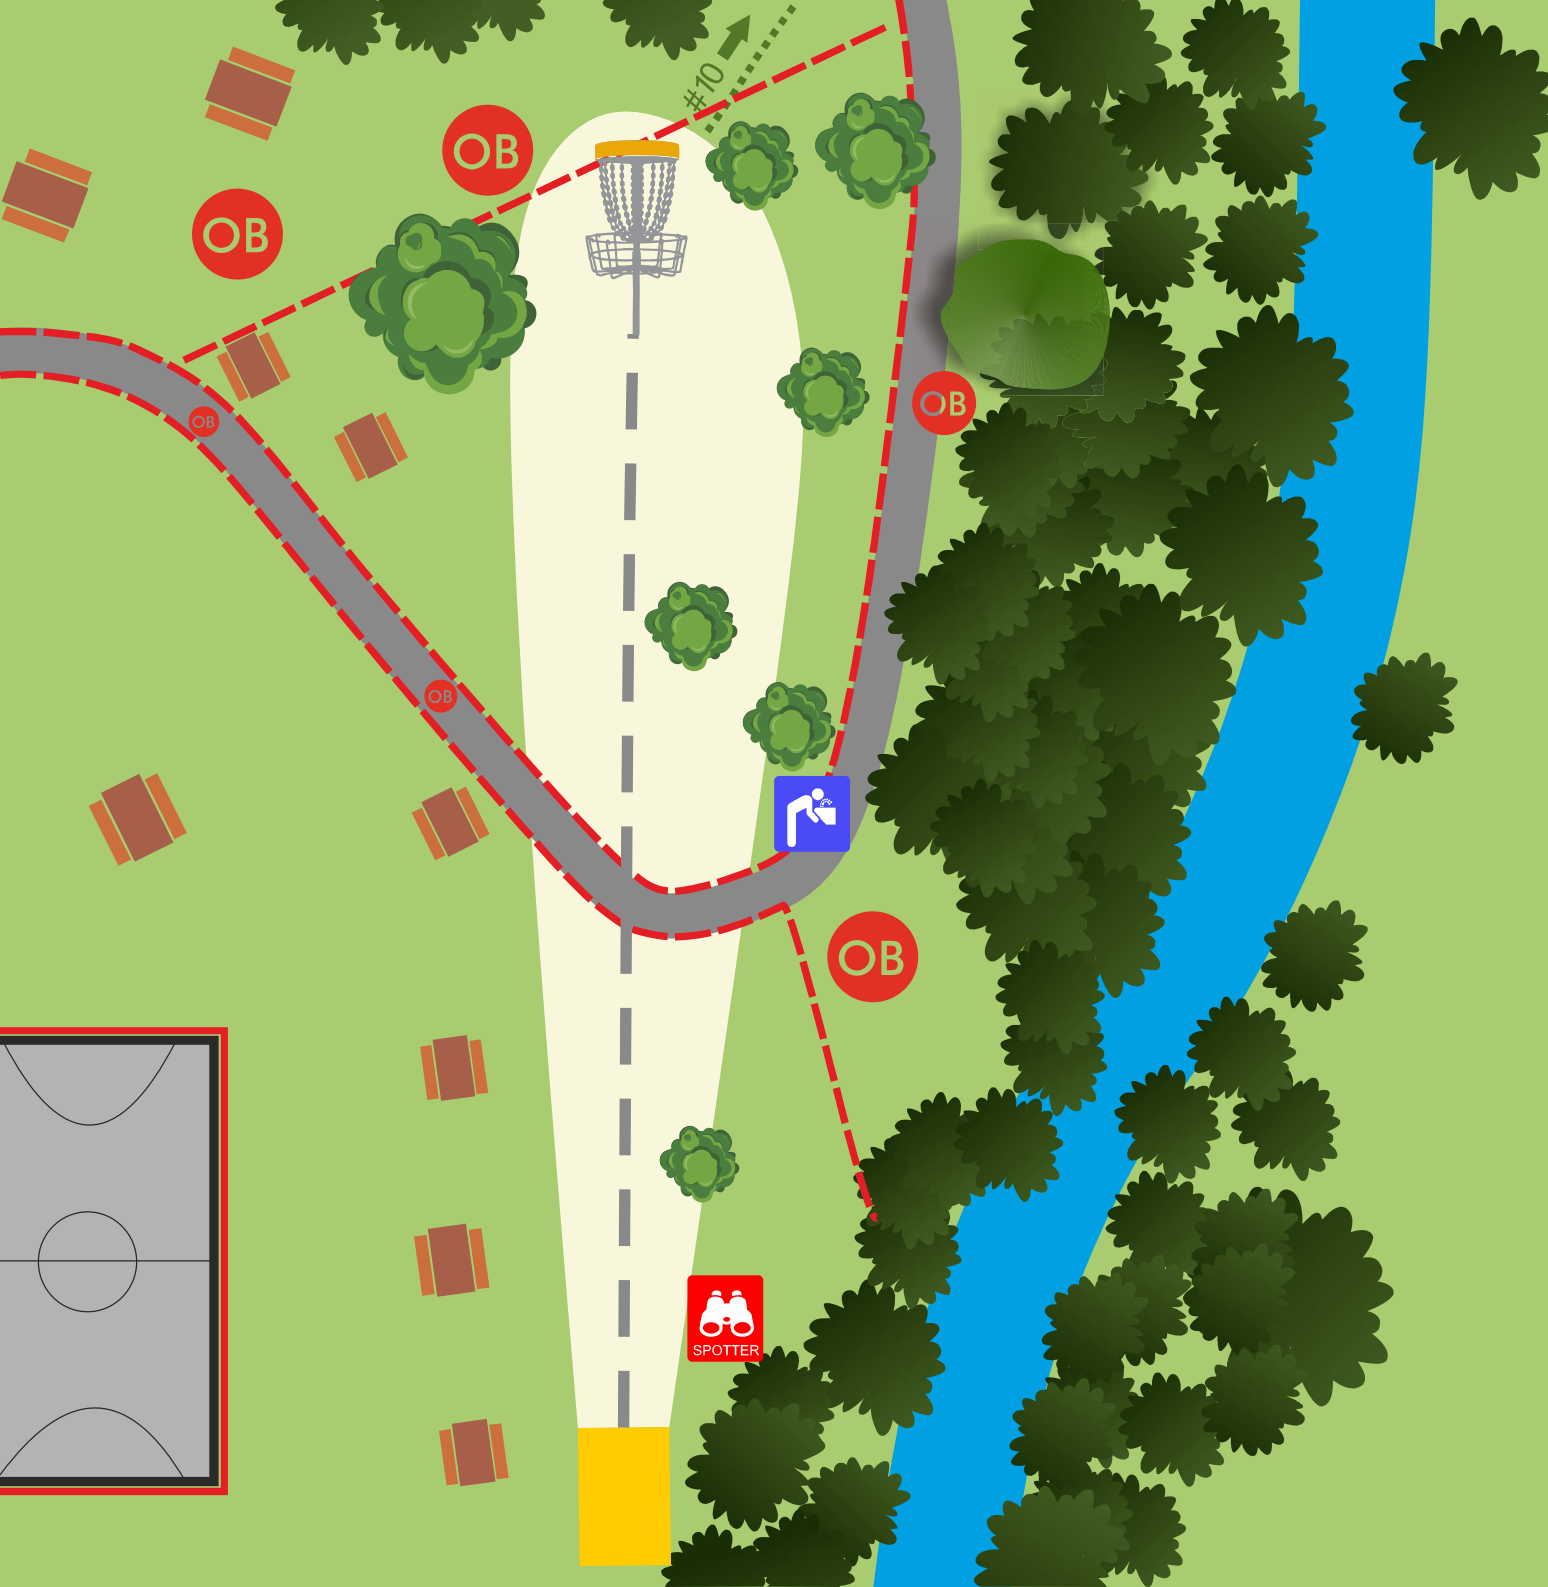

OVIEDO
DISC GOLF

PEN

INNOVA
DISC GOLF

9

PAR 3

101m(- 8 m)

OB: camino que atraviesa la calle, camino y más allá por detrás del green, cuerda (derecha). 806.02.D.

PARQUE
PURIFICACIÓN TOMÁS

diseñado por