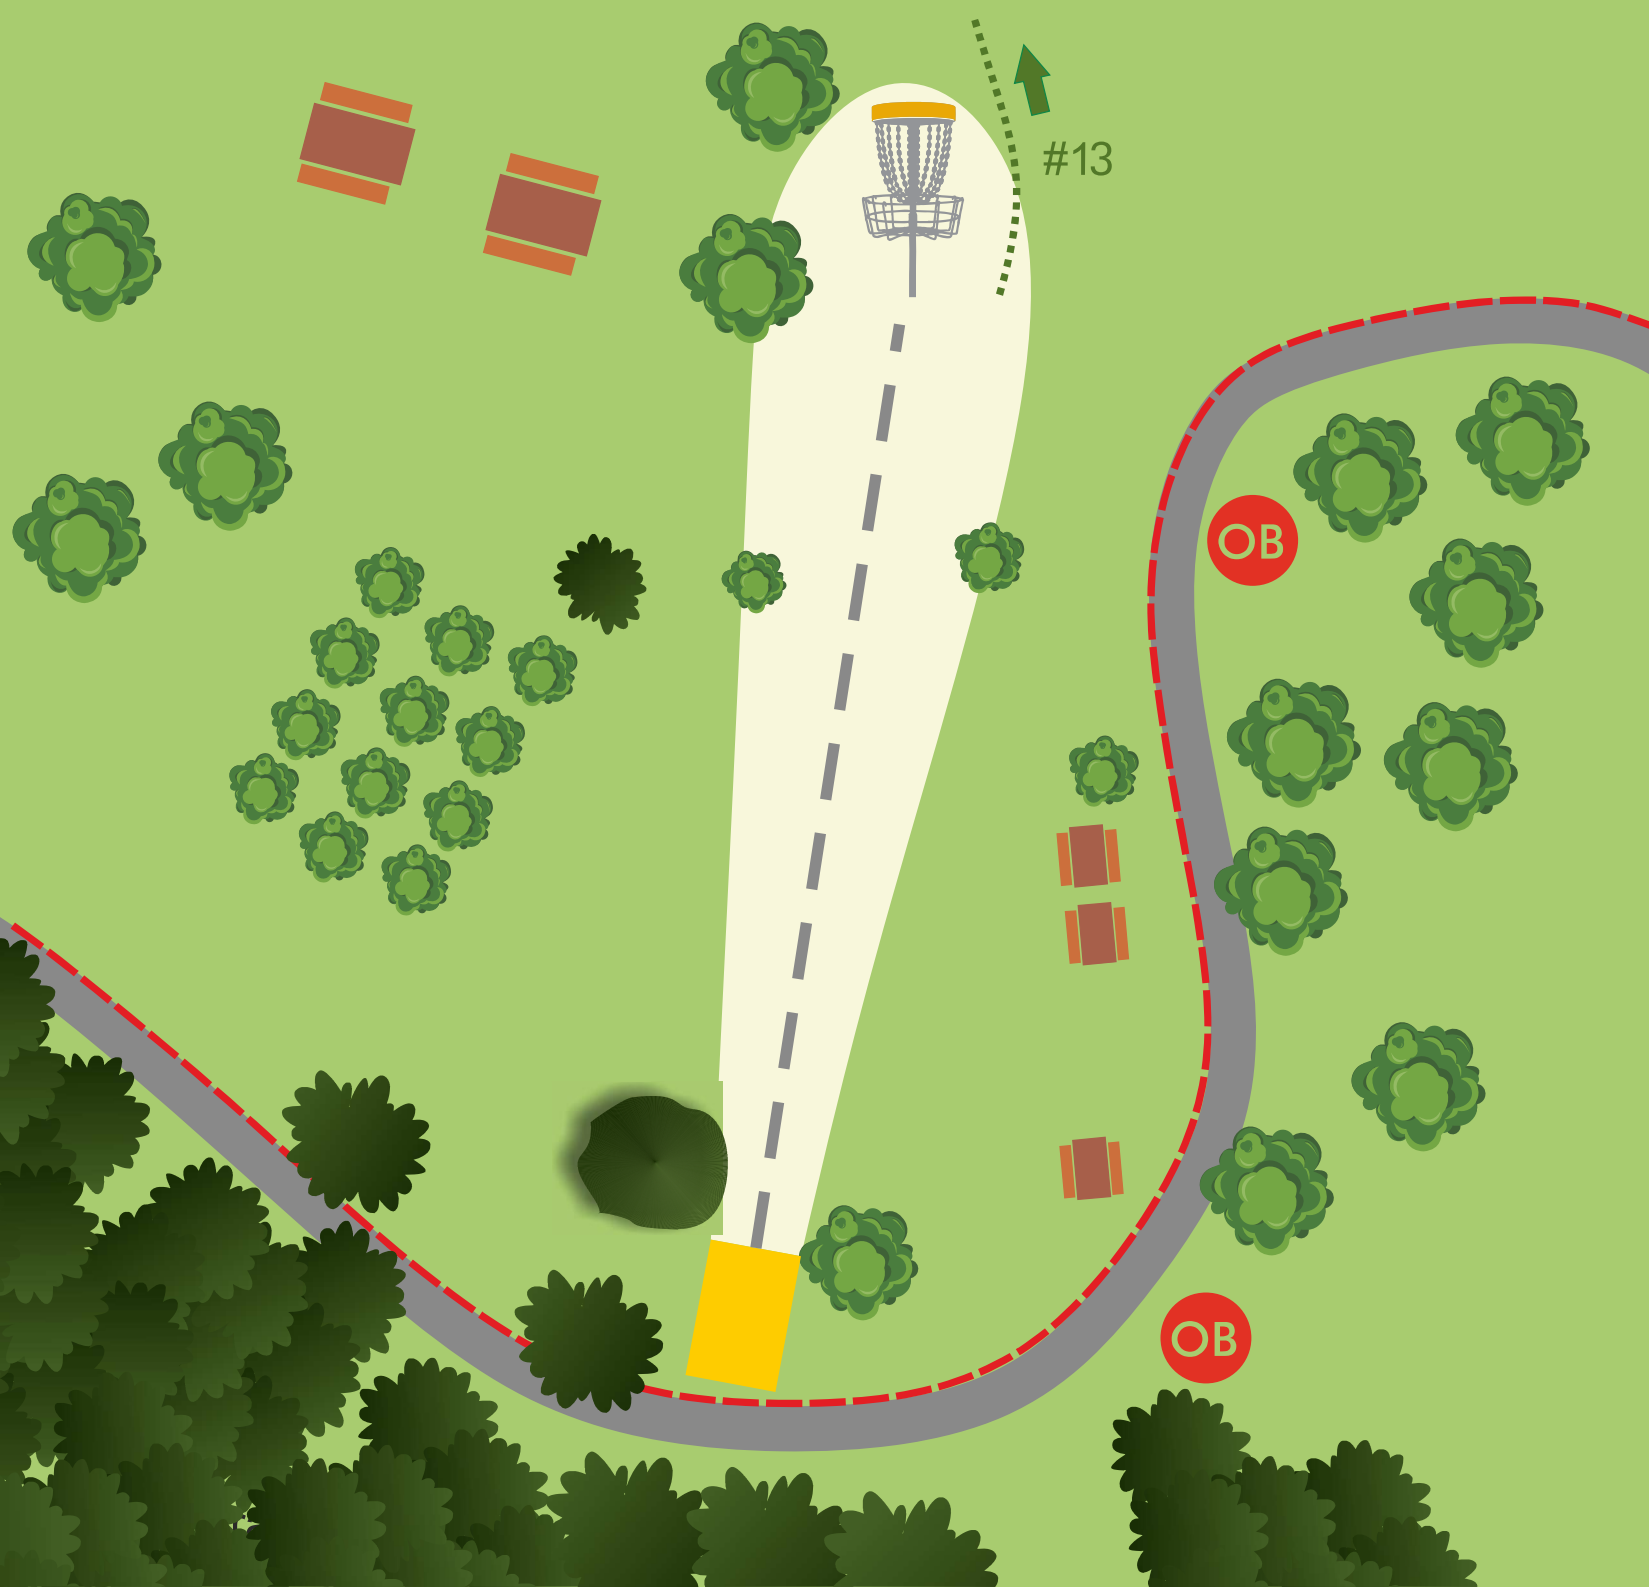

INNOVA
DISC GOLF

11

PAR 3

52m (-11m)

OB: camino y más allá (detrás de la canasta). 806.02.D.
MANDO doble (a 24m). DZ marcado. 804.01.

PARQUE
PURIFICACIÓN TOMÁS

diseñado por

OVIEDO
DISC GOLF