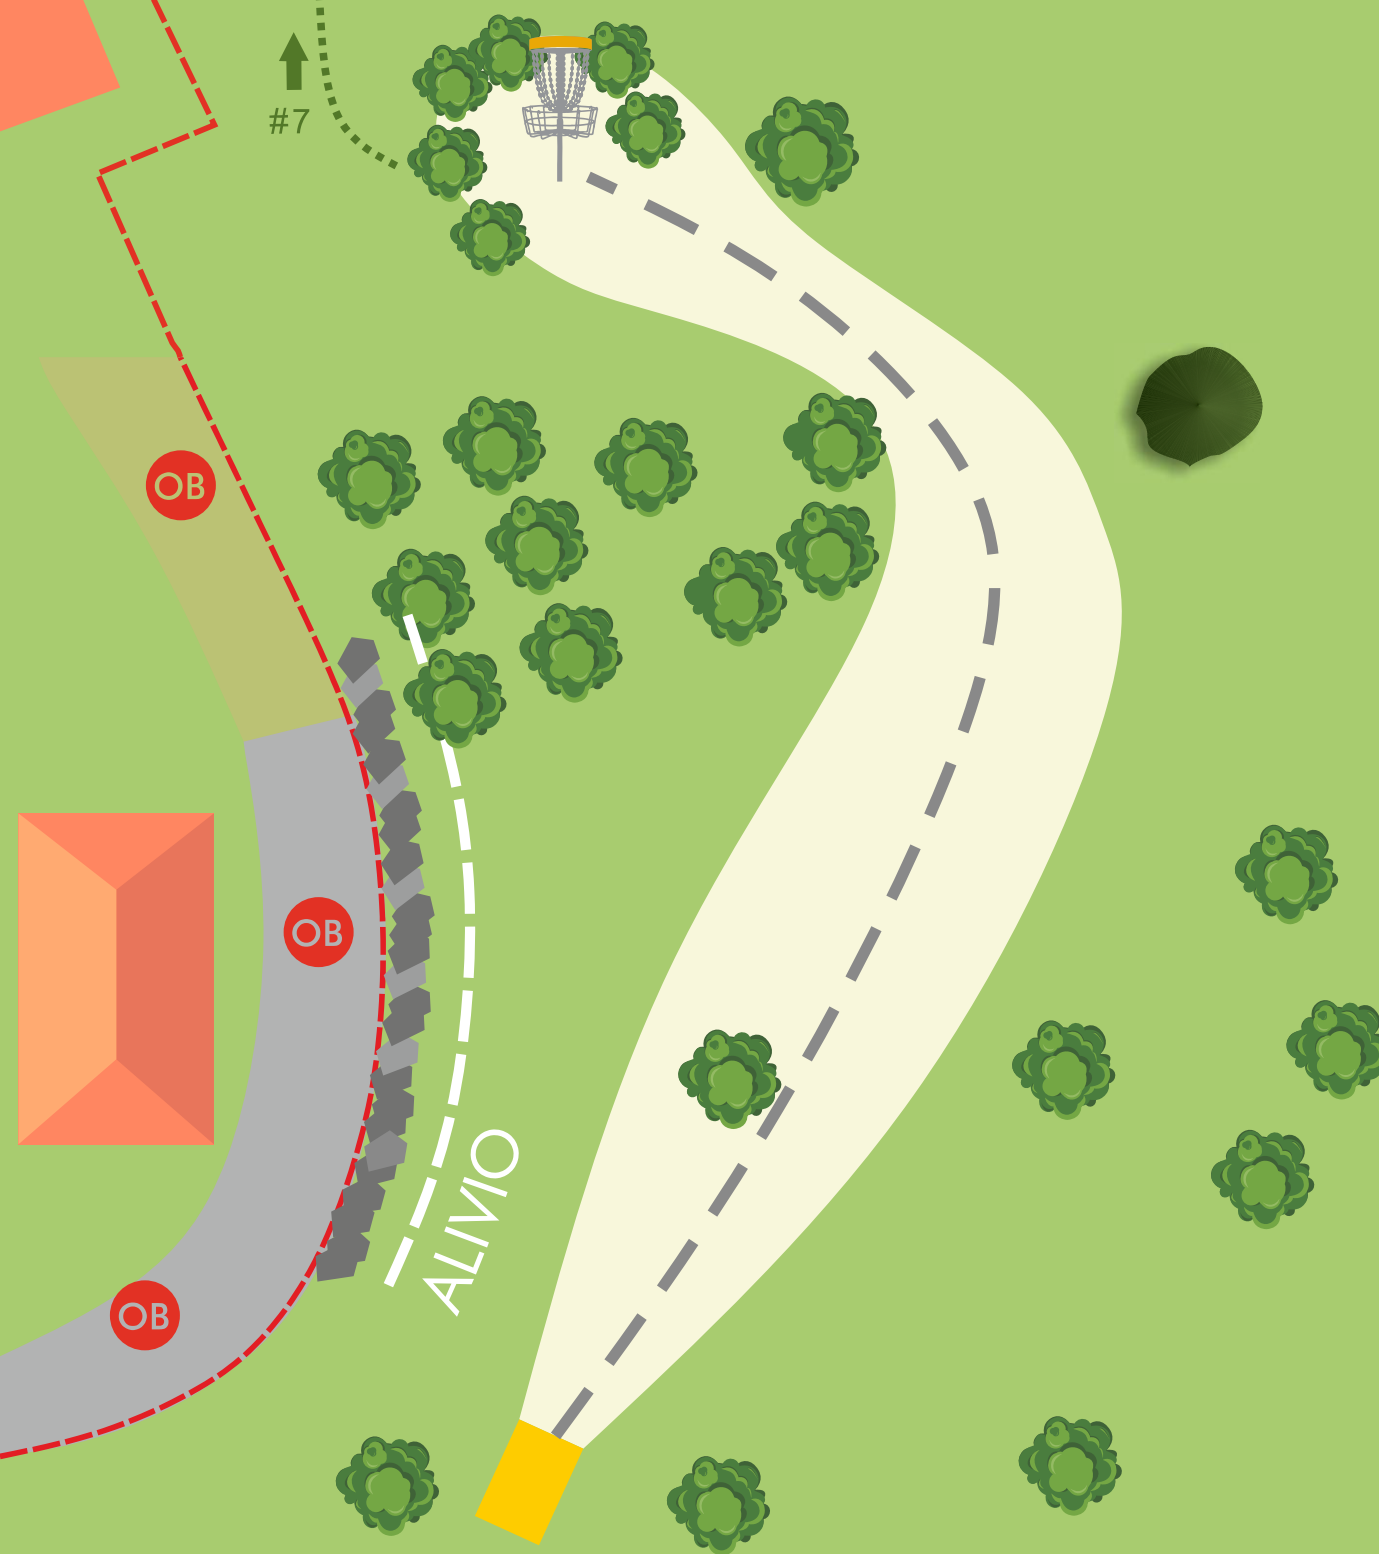

5

PAR 3
72m

OB: muro (izquierda) y camino del hoyo 6 (al fondo)

PARQUE
PURIFICACIÓN TOMÁS

diseñado por

OVIEDO
DISC GOLF

PEN

INNOVA
DISC GOLF