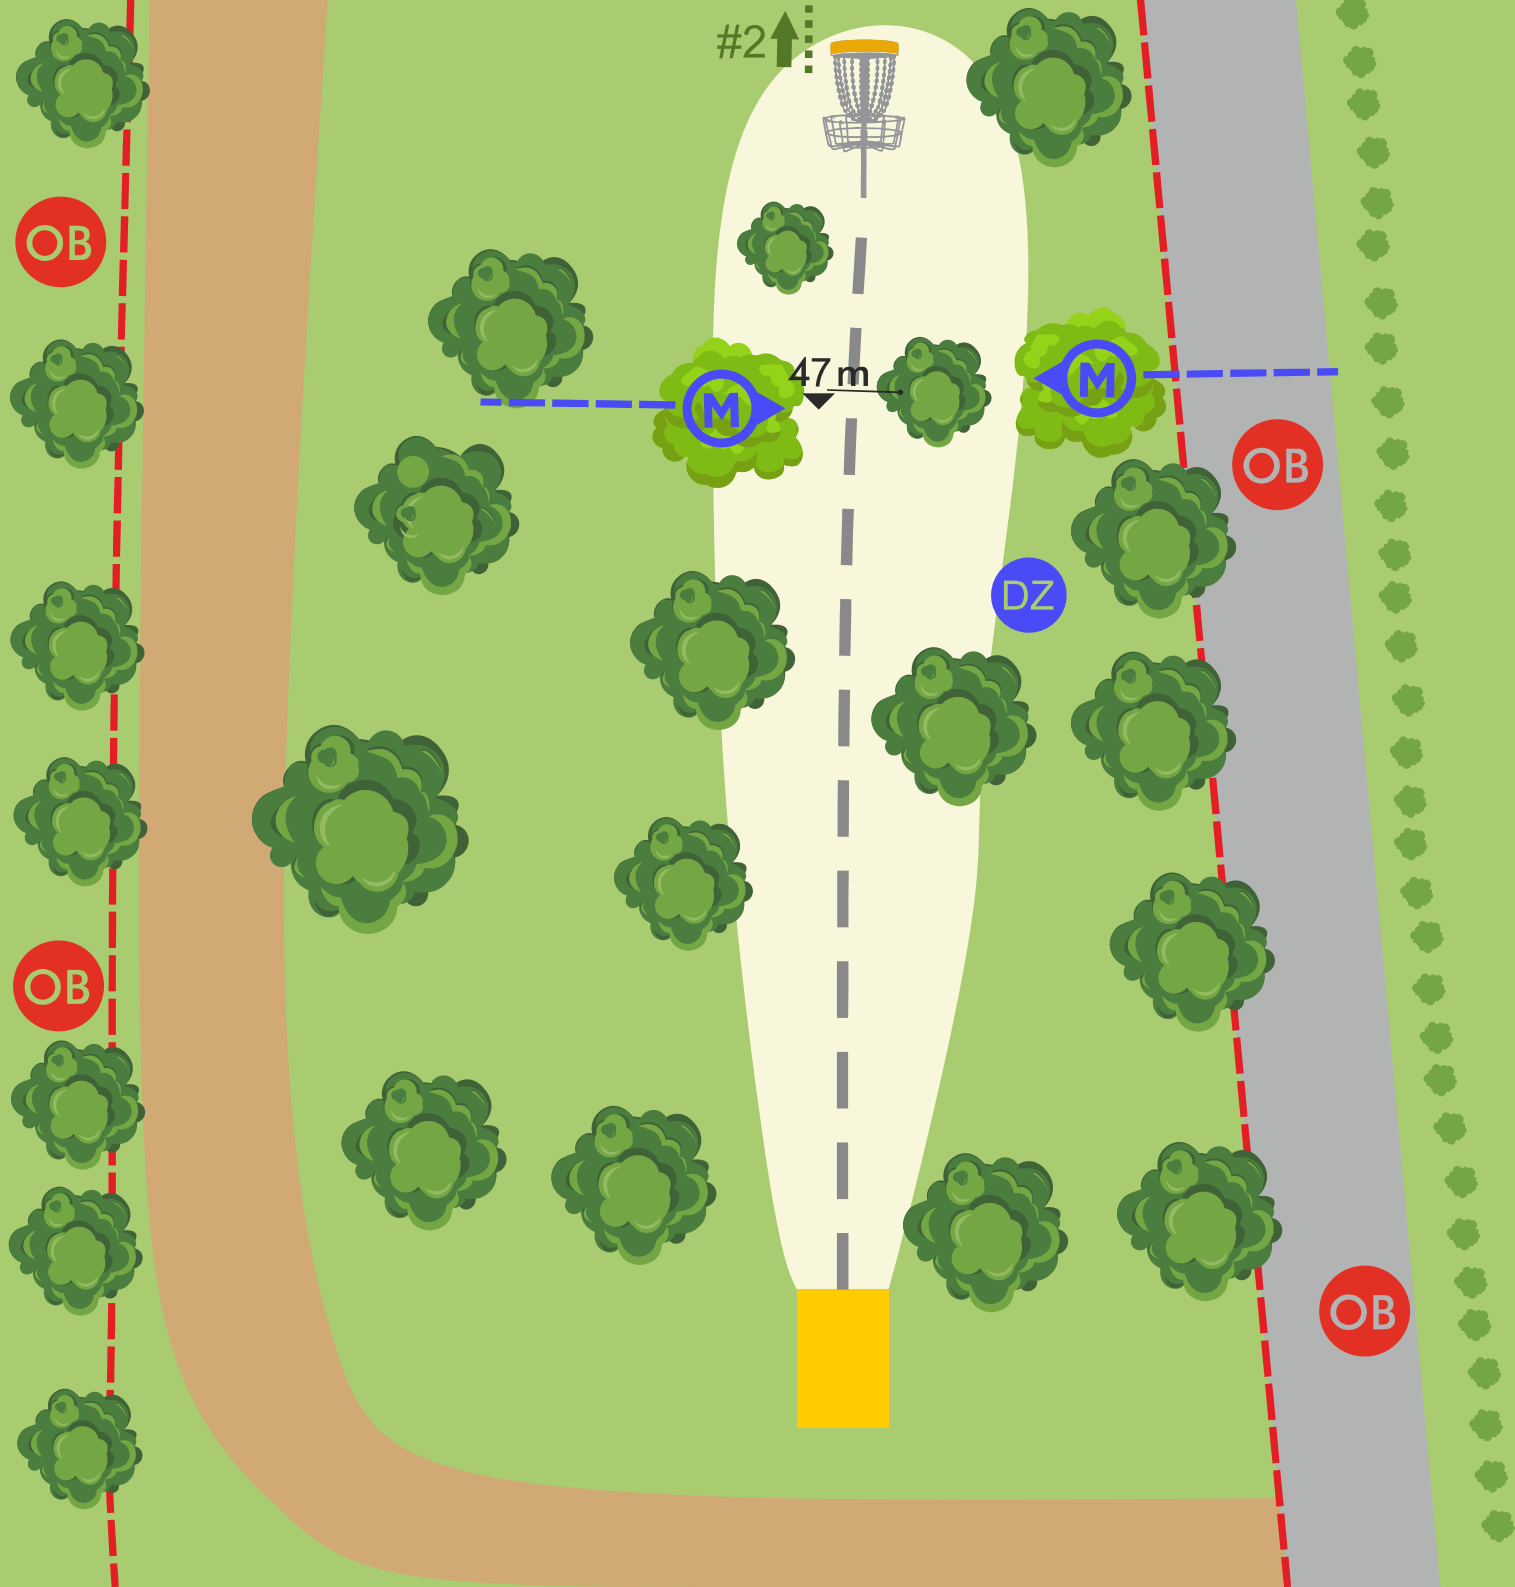

OVIEDO
DISC GOLF

PEN

INNOVA
DISC GOLF

1

PAR 3
62m

OB: pastor eléctrico (izquierda) y camino y más allá (derecha).
806.02.D.

MANDO doble (a 47m), con DZ marcado. 804.01.

PARQUE
PURIFICACIÓN TOMÁS

diseñado por

OVIEDO
DISC GOLF CLUB