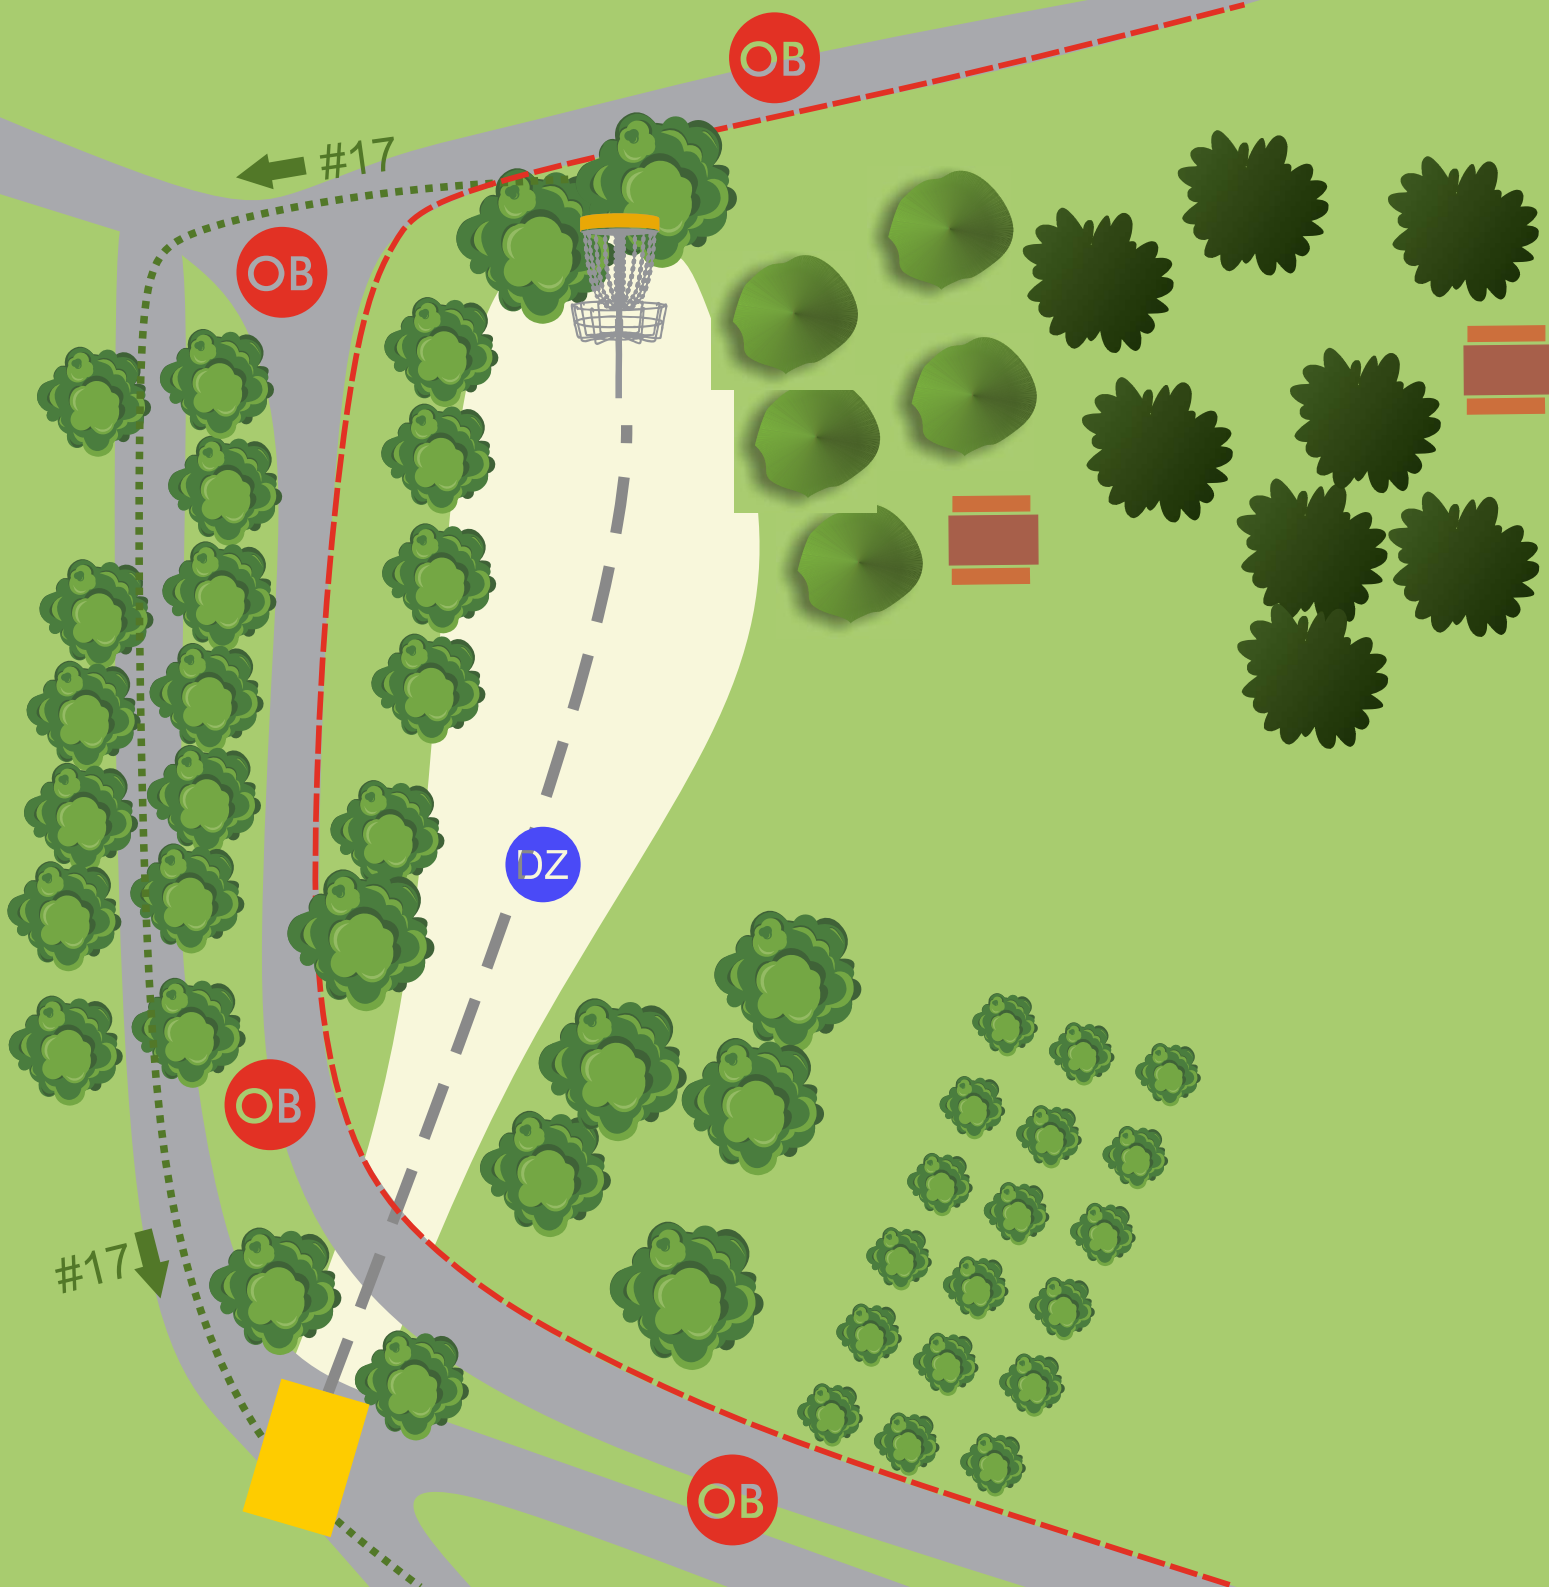

OVIEDO
DISC GOLF

PEN

INNOVA
DISC GOLF

16

PAR 3

103m (-10m)

OB: camino y más allá. 806.02.D
Se aplica OB normal. Además,
existe un DZ opcional. En caso
de salir OB, puedes jugar como
OB normal o puedes ir a la DZ.

OB IN BOUNDS

PARQUE

PURIFICACIÓN TOMÁS

diseñado por

OVIEDO
DISC GOLF CLUB