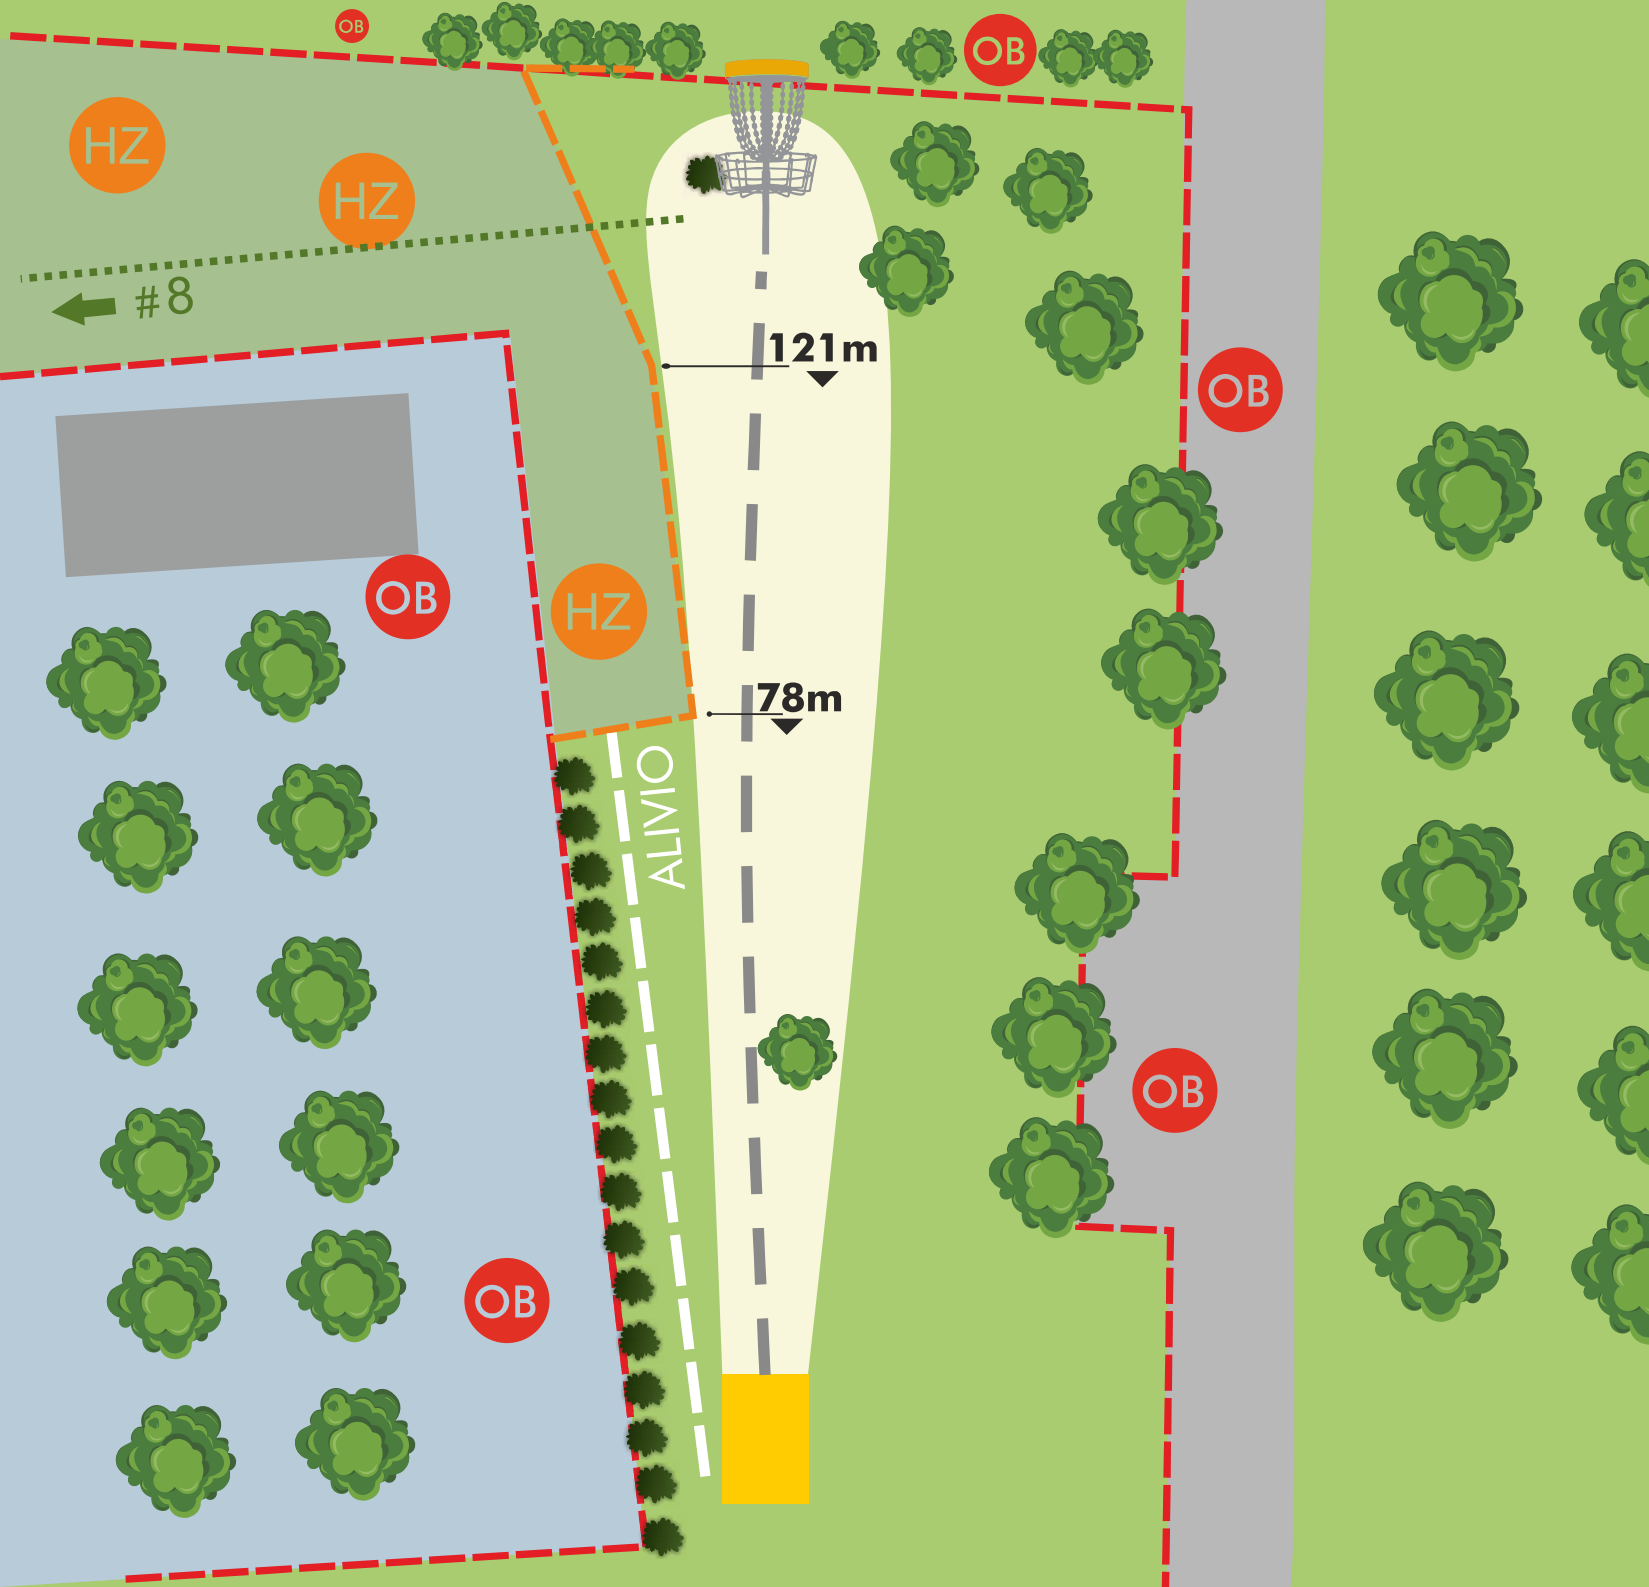

6

PAR 4
137m (-1m)

OB: camino y más allá, a la izquierda de la escollera de piedras. 806.02.D.

Alivio para la escollera hasta la línea pintada.

PARQUE
PURIFICACIÓN TOMÁS

diseñado por

OVIEDO
DISC GOLF

PEN

7

PAR 4
135m (+8m)

OB: valla metálica (izquierda), con alivio de 2m. Camino y más allá (derecha). Pastor eléctrico (fondo).806.02.D. HAZARD: entre la cuerda, la valla y el pastor (izquierda y fondo). 806.05.