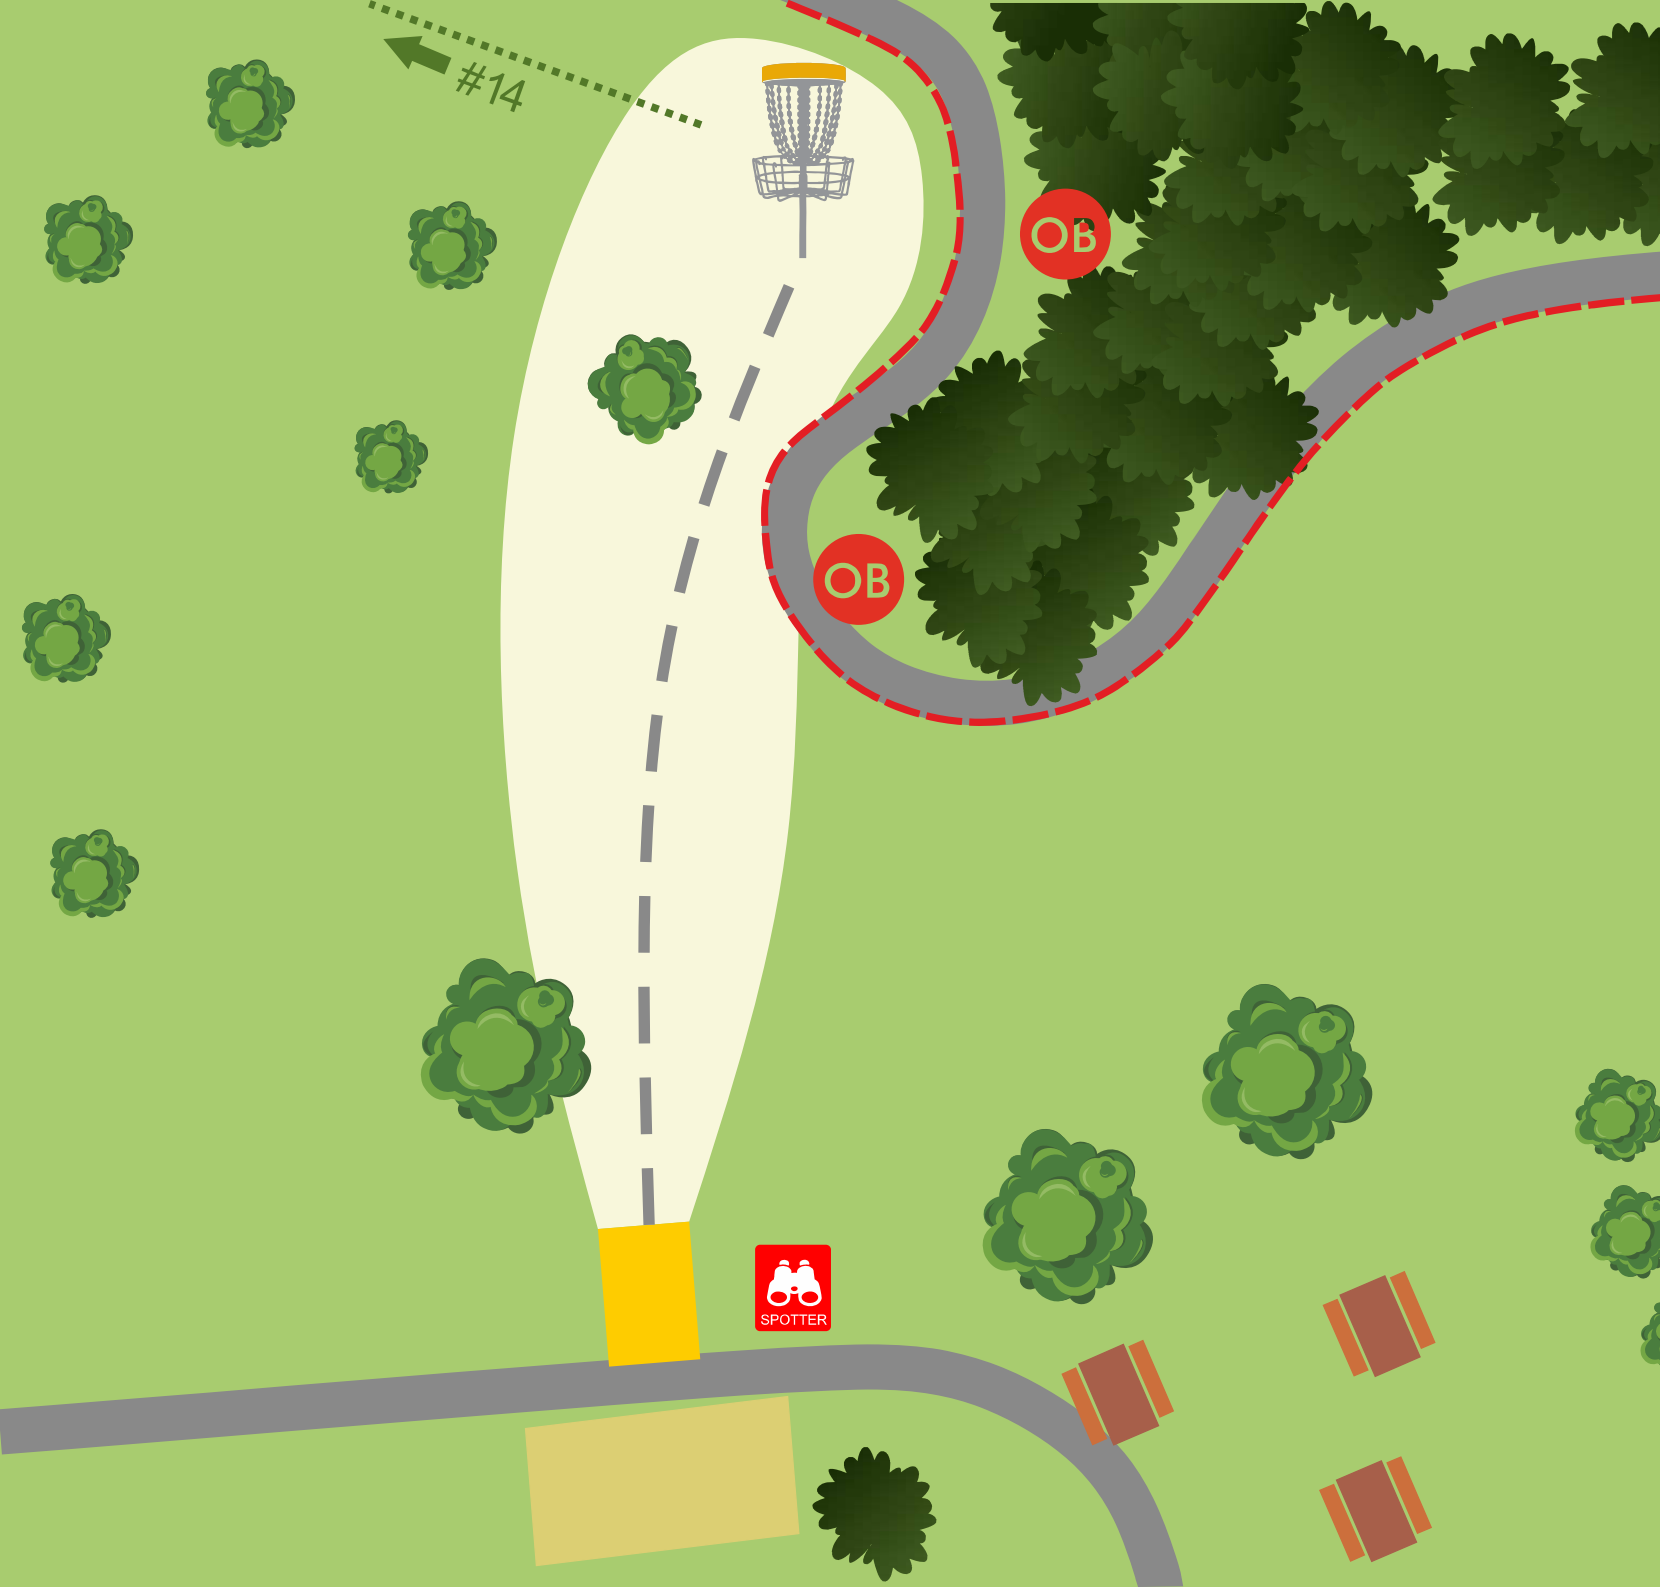

PEN

INNOVA
DISC GOLF

12

PAR 3
94m (+14m)

OB: camino y más allá (derecha).
806.02.D.

PARQUE
PURIFICACIÓN TOMÁS

diseñado por

OVIEDO
DISC GOLF CLUB