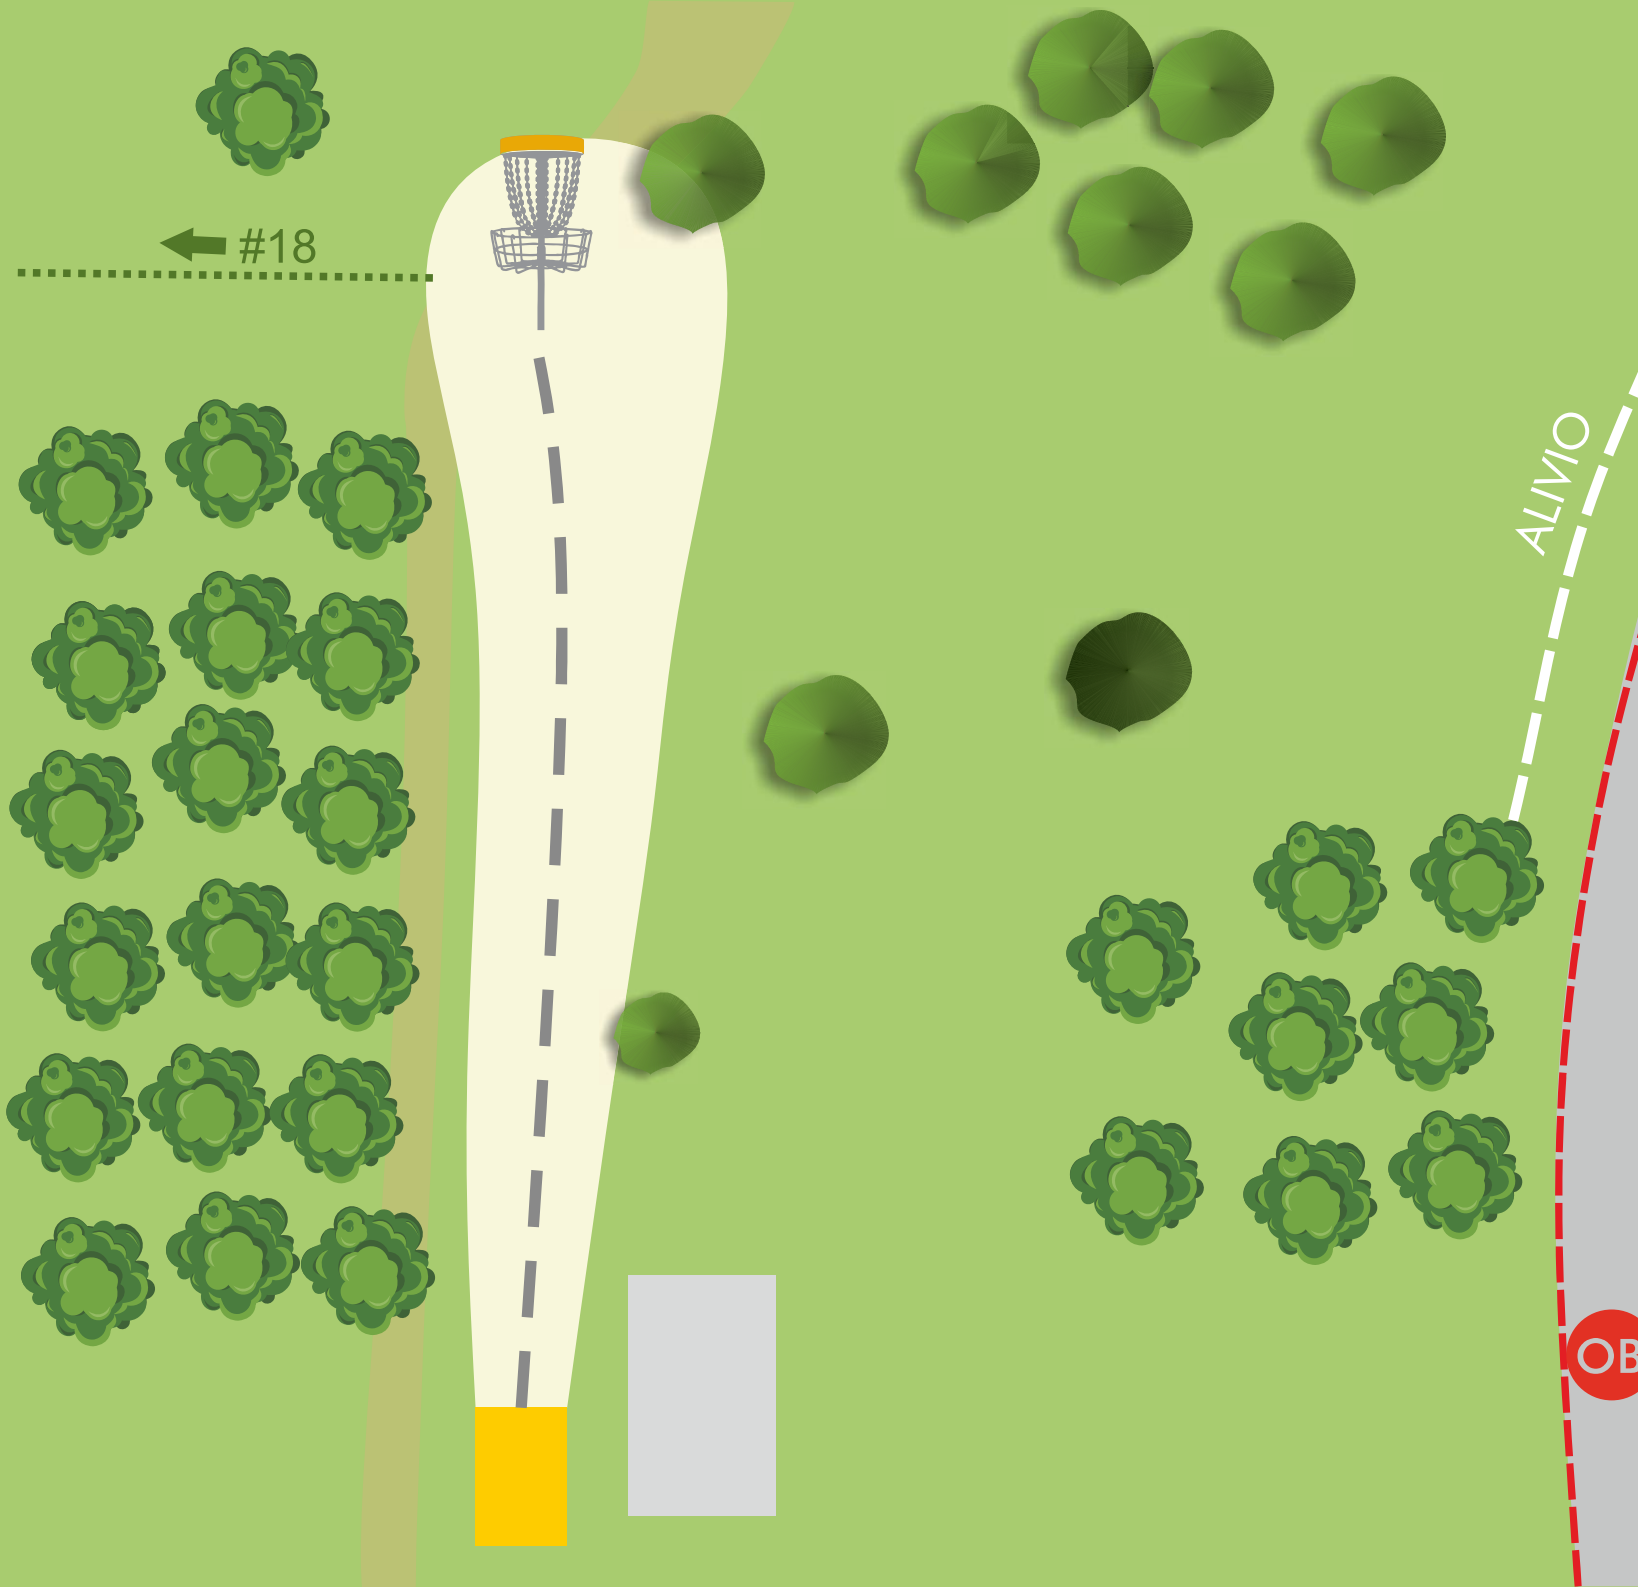

OVIEDO
DISC GOLF **PEN**

INNOVA
DISC GOLF

17

PAR 3
102m (+5m)

OB: camino y más allá, a la derecha de la escollera del hoyo 6.
806.02.D.

Alivio para la escollera hasta la línea pintada.

OB

PARQUE
PURIFICACIÓN TOMÁS

diseñado por

OVIEDO
DISC GOLF CLUB