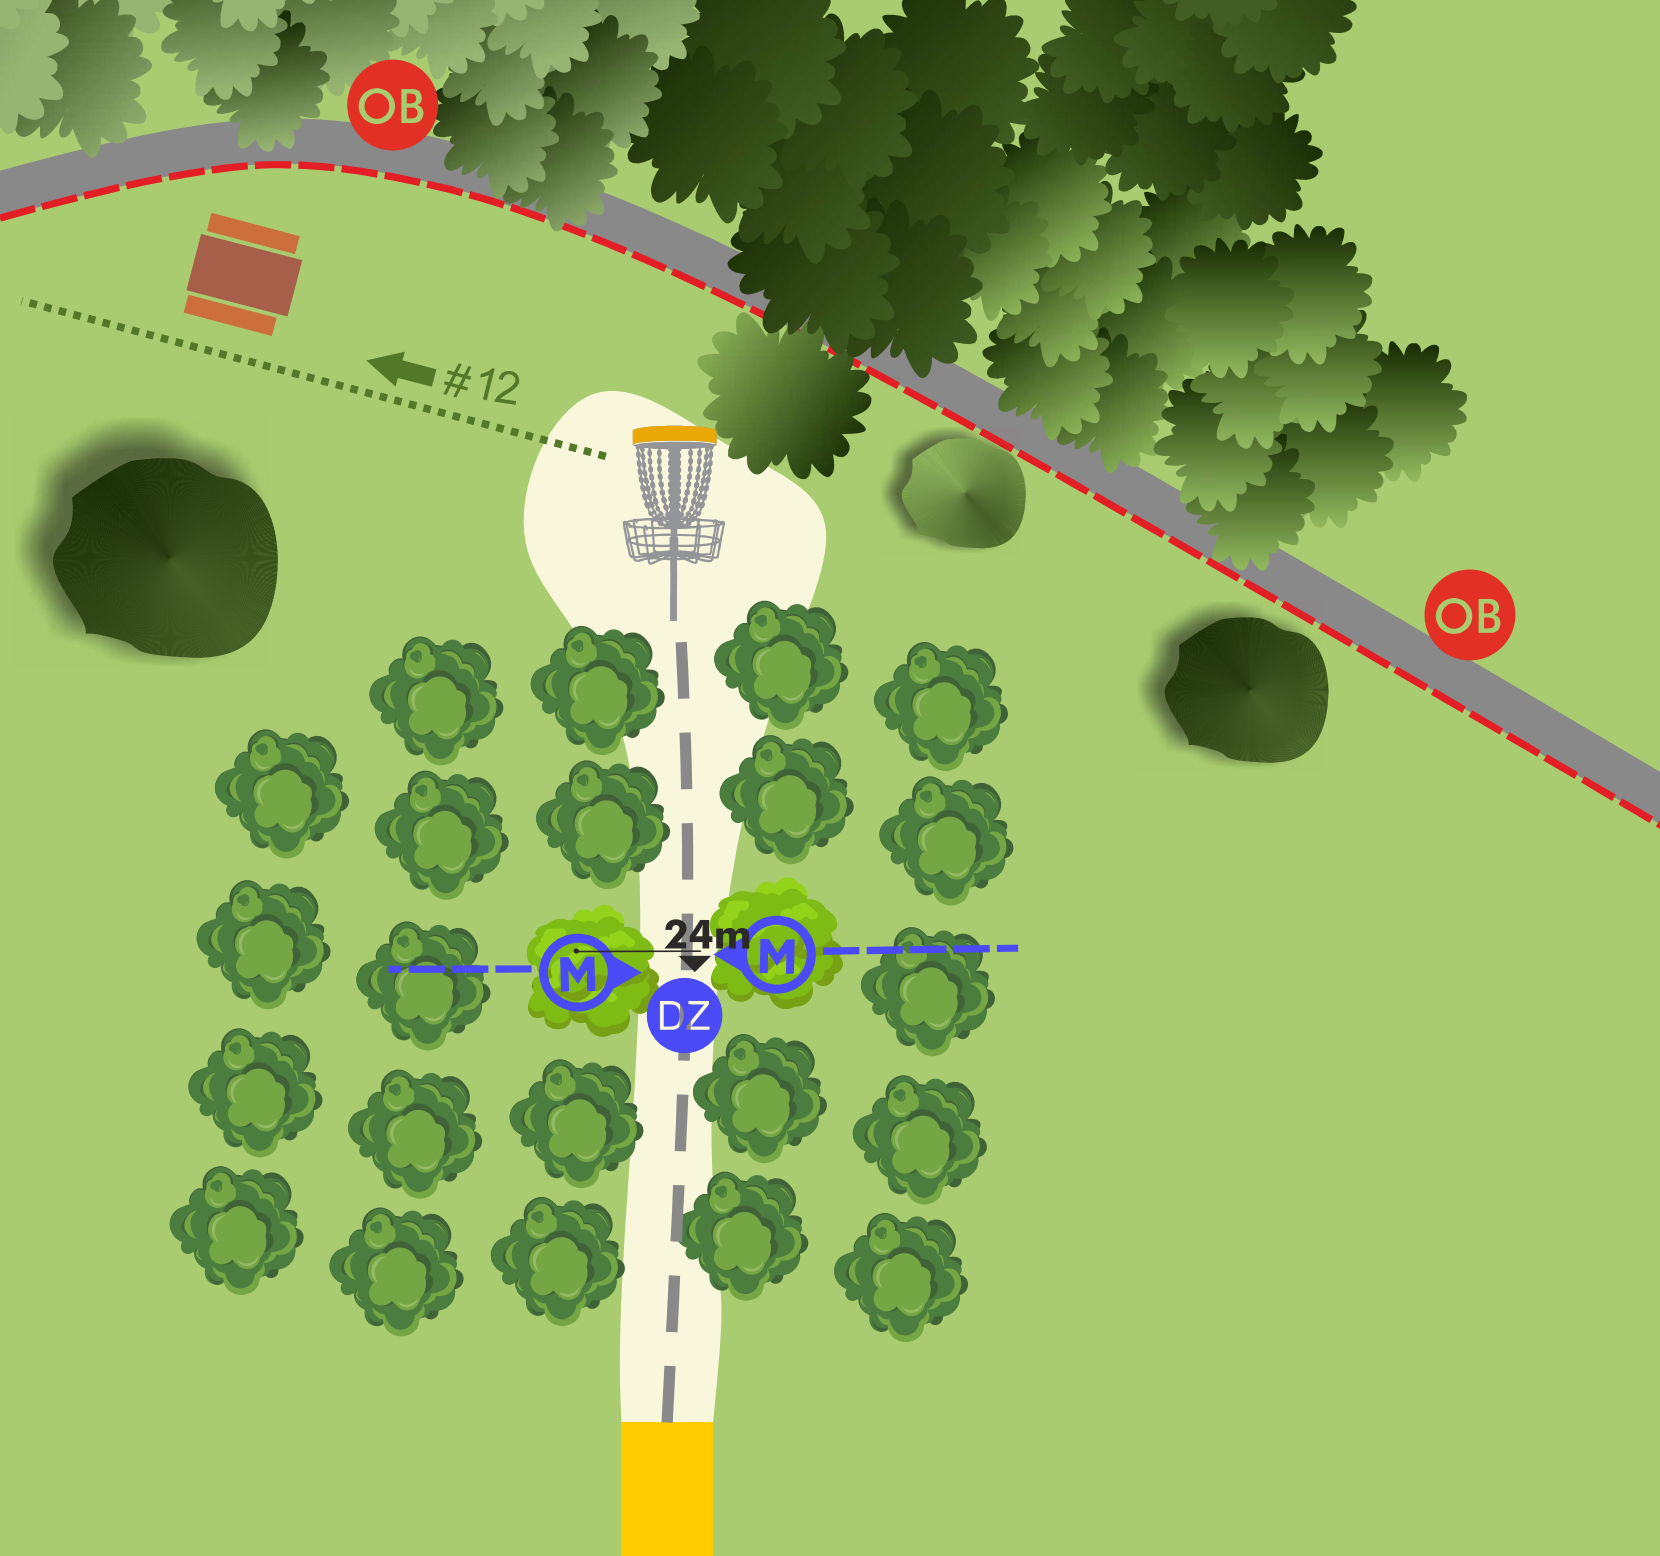

PAR 3
76m (+11m)

OB: camino y más allá (detrás de la salida y de la canasta). Cuerda compartida con #11 (izquierda). Canasta elevada. 806.02.D.

PARQUE
PURIFICACIÓN TOMÁS

diseñado por

OVIEDO
DISC GOLF **PEN**