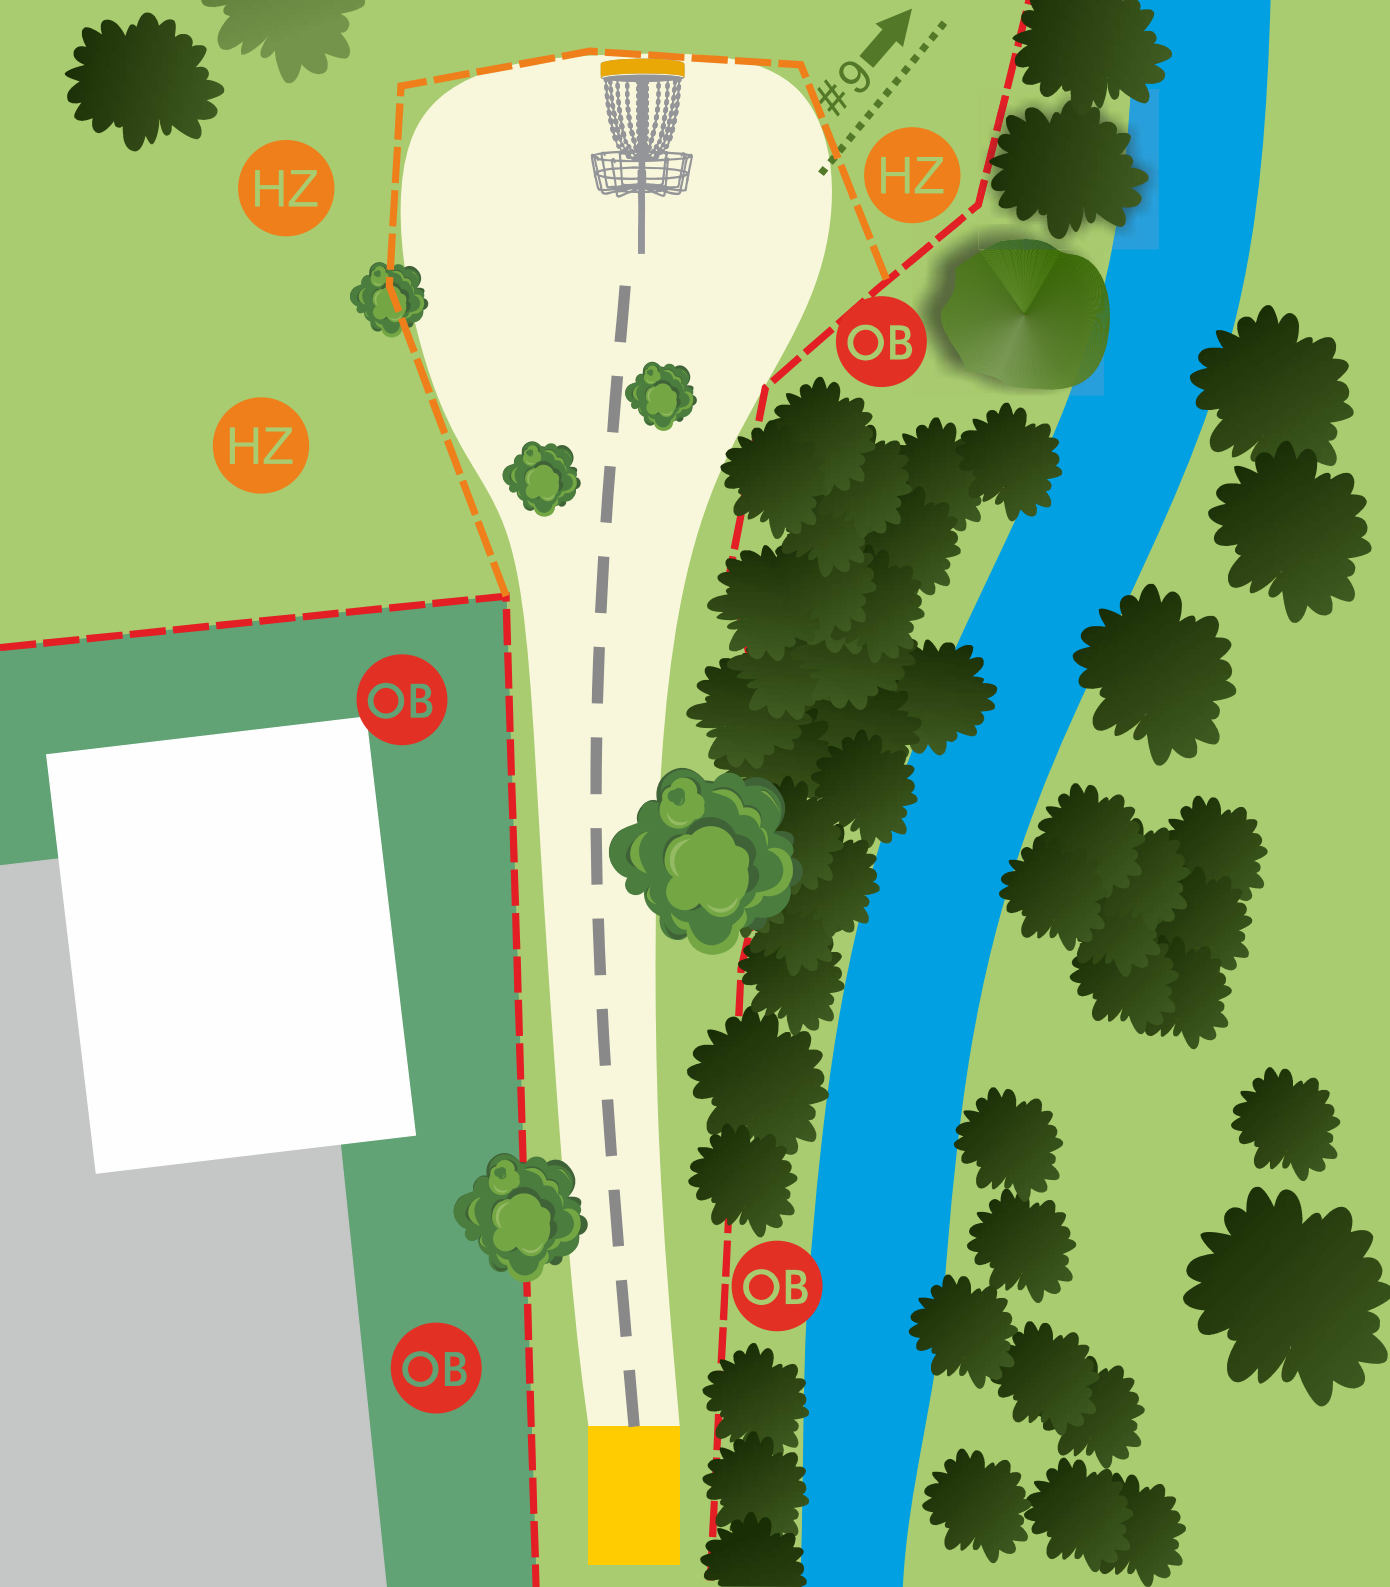

OVIEDO
DISC GOLF

PEN

INNOVA
DISC GOLF

8

PAR 3
82m (-4m)

OB: pastor eléctrico (derecha) y muro (izquierda). 806.02.D.
HAZARD: cuerda (entorno al green). 806.05

PARQUE

PURIFICACIÓN TOMÁS

diseñado por

OVIEDO
DISC GOLF CLUB