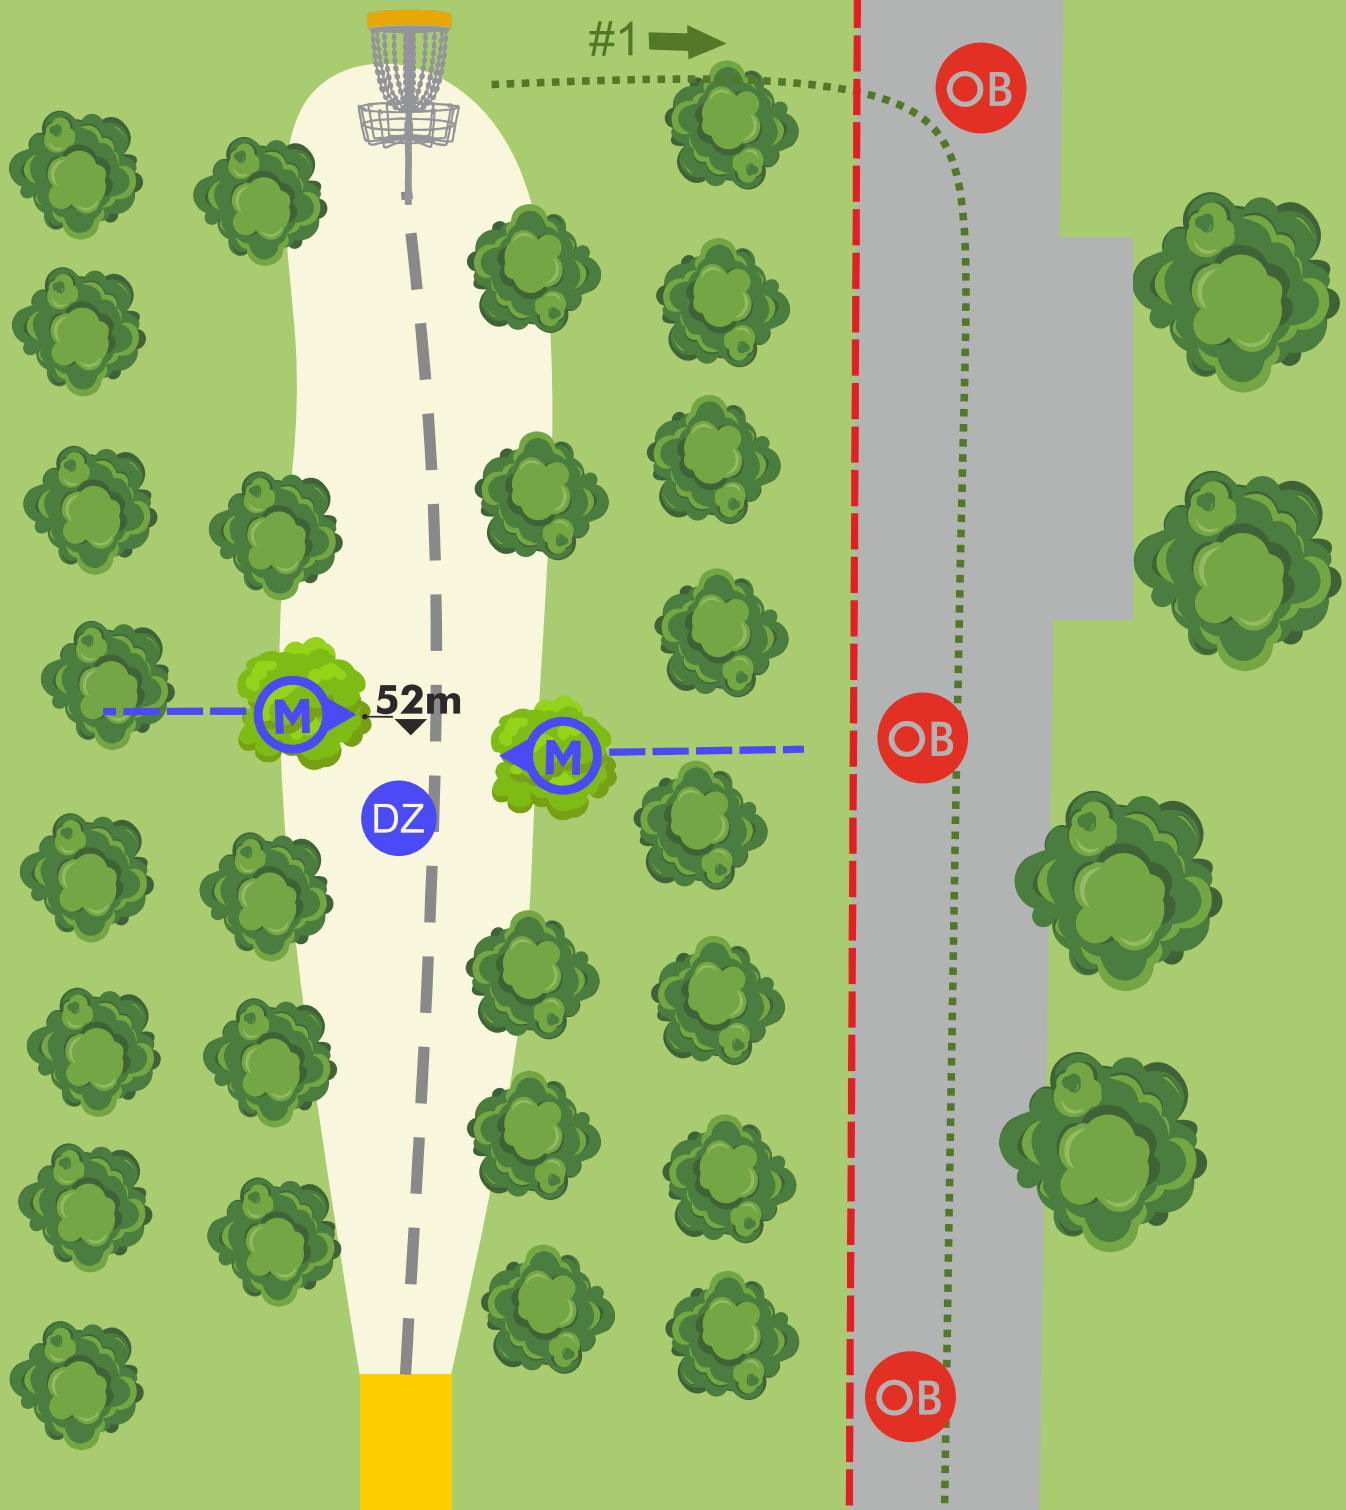

PAR 3
102m (+5m)

OB: camino y más allá, a la derecha de la escollera del hoyo 6.
806.02.D.

Alivio para la escollera hasta la línea pintada.

OB

PARQUE
PURIFICACIÓN TOMÁS

diseñado por

OVIEDO
DISC GOLF CLUB

OVIEDO
DISC GOLF
GOLF DEL CAMINO
PEN

18

PAR 4
130m (-9m)

OB: Camino y más allá (derecha).
806.02.D.
MANDO doble (a 52m), con DZ
marcado. 804.01.

PARQUE
PURIFICACIÓN TOMÁS

diseñado por

LEYENDA

	SALIDA		SPOTTER NECESARIO
	CANASTA		CAMINO ASFALTADO
	ZONA OB		CAMINO NATURAL
	HAZARD		ARROYO
	MANDO		FUENTE
	DROP ZONE		MESA DE PICNIC
	DISTANCIA DESDE SALIDA		ÁRBOLES
	SIGUIENTE HOYO		CUARTEL GENERAL